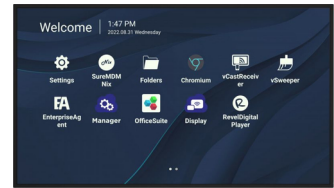

Viewsonic CDE9830 beeldkrant 2,49 m (98") Wifi 500 cd/m² 4K Ultra HD Zwart Type processor Android 11

Merk : Viewsonic

Artikelcode: CDE9830

Productnaam : CDE9830

Viewsonic CDE9830. Beeldscherm diagonaal: 2,49 m (98"), Resolutie: 3840 x 2160 Pixels, Helderheid: 500 cd/m², HD type: 4K Ultra HD. Wifi. Inclusief besturingssysteem: Android 11. Kleur van het product: Zwart