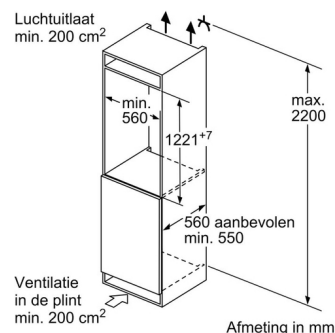

Siemens iQ100 KI42LNSE0 combi-koelkast Ingebouwd 187 l Wit

Merk : Siemens

Productfamilie: iQ100

Artikelcode: KI42LNSE0

Productnaam : KI42LNSE0

Siemens iQ100 KI42LNSE0. Apparaatplaatsing: Ingebouwd, Kleur van het product: Wit, Deurscharnieren: Rechts. Totale nettocapaciteit: 187 l, Klimaatklasse: SN-ST, Geluidsemisssieklasse: B. Nettocapaciteit koelkast: 172 l. Vriezer positie: Boven, Nettocapaciteit vriezer: 15 l, Vriescapaciteit: 3 kg/24u. Snoerlengte: 2,3 m

Design		Vriezer	
Apparaatplaatsing *	Ingebouwd	Vriescapaciteit *	3 kg/24u
Kleur van het product *	Wit	Bewaartijd bij stroomuitval *	10 uur
Deurscharnieren	Rechts	Aantal sterren *	4*
Draairichting deur verwisselbaar	✓	Snelvriesfunctie	✓
Ingebouwd display *	✗	Ergonomie	
Aantal compressoren	1	Snoerlengte	2,3 m
Prestatie		Energie	
Totale nettocapaciteit *	187 l	Energie-efficiëntieschaal	A tot G
Klimaatklasse *	SN-ST	Energie-efficiëntieklasse *	E
Geluidsemisssieklasse *	B	Energie-efficiëntie-index (EEI)	100
Geluidsniveau *	35 dB	Netbelasting	90 W
Minimum operationele temperatuur	10 °C	Jaarlijks energieverbruik *	147 kWu
Maximale temperatuur (in bedrijf)	38 °C	Stroombron	Electrisch
Certificering	CE, VDE	AC-ingangsspanning	220 - 240 V
Koelkast		AC-ingangsfrequentie	50 Hz
Nettocapaciteit koelkast *	172 l	Stroom	10 A
No Frost (koelkast) *	✗	Gewicht en omvang	
Aantal planken koelkast *	3	Breedte	541 mm
Aantal groente lades *	1	Diepte	548 mm
Eierenrekje	✓	Hoogte	1221 mm
Aantal niveaus voor eieren	3	Gewicht	38,3 kg
Koelkastdeurcompartiment voor flessen	✓	Installatie compartiment breedte	56 cm
Vriezer		Installatie compartiment diepte	55 cm
Vriezer positie *	Boven	Installatie compartiment hoogte	122,5 cm