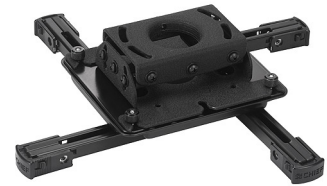

Chief RPAU projector beugel Plafond Zwart

Merk : Chief

Artikelcode: RPAU

Productnaam : RPAU

Chief RPAU. Montagewijze: Plafond, Maximale gewichtscapaciteit: 22,7 kg, Kleur van het product: Zwart. Breedte: 165 mm, Hoogte: 44 mm, Diepte: 140 mm. Certificering: UL

| Prestatie | | Gewicht en omvang | |
|-------------------------------|---------|---|---------|
| Montagewijze * | Plafond | Breedte | 165 mm |
| Maximale gewichtscapaciteit * | 22,7 kg | Hoogte | 44 mm |
| Kleur van het product * | Zwart | Diepte | 140 mm |
| Verbeterd kabelbeheer | ✓ | Gewicht verpakking | 2,61 kg |
| Draaihoek | 4° | Certificaten | |
| Draaihoek | 360° | Certificering | UL |
| Bereik kantelhoek | 0 - 25° | Logistieke gegevens | |
| | | Code geharmoniseerd systeem (HS) 83024190 | |