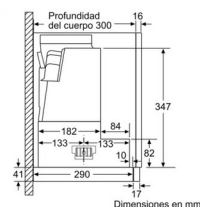

## Siemens iQ300 LI97SA531 afzuigkap Semi-inbouw (uittrekbaar) Wit 397 m<sup>3</sup>/uur

Merk : Siemens

Productfamilie: iQ300

Artikelcode: LI97SA531

Productnaam : LI97SA531

Siemens iQ300 LI97SA531. Maximale afzuigcapaciteit: 397 m<sup>3</sup>/uur, Afzuigmethode: Recirculerend, Fluid dynamic efficiency class: B. Soort: Semi-inbouw (uittrekbaar), Kleur van het product: Wit, Snoerlengte: 1,75 m. Soort vetfilter: Metaal. Type lamp: LED, Verlichtingsrendement (LE): 65,7 lux/W. Energie-efficiëntieklasse: A, Jaarlijks energieverbruik: 38,1 kWu, Netbelasting: 146 W