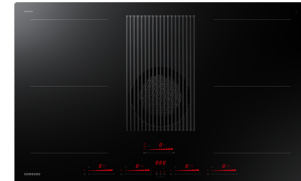

Samsung NZ84T9747VK/UR kookplaat Zwart Ingebouwd 83 cm Inductiekookplaat zones 4 zone(s) Inbouw afzuigkap

Merk : Samsung

Artikelcode: NZ84T9747VK/UR

Productnaam : NZ84T9747VK/UR

- Kookplaat en afzuigkap in één
- Snelle bediening door slide control
- Geschikt voor recirculatie

Inductie kookplaat met geïntegreerde afzuiging - 80cm

Samsung NZ84T9747VK/UR. Kleur van het product: Zwart, Apparaatplaatsing: Ingebouwd, Breedte kookplaat: 83 cm. Normale brander/kookzone: 2100 W, Versterken van normale pit/kookplaat: 3700 W. Soort bediening: Touch, Controle positie: Boven voorzijde, Type beeldscherm: LED. Afzuigmethode: Recirculerend, Maximale afzuigcapaciteit: 575 m³/uur, Geluidsniveau: 73 dB. Aangesloten lading (elektrisch): 7400 W, Energie-efficiëntieklasse: A+, Type stekker: Geen stekker