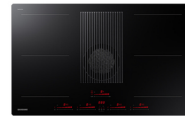

Samsung NZ84T9747VK/UR kookplaat Zwart Ingebouwd 83 cm Inductiekookplaat zones 4 zone(s) Inbouw afzuigkap

Merk : Samsung

Artikelcode: NZ84T9747VK/UR

Productnaam : NZ84T9747VK/UR

- Kookplaat en afzuigkap in één
- Snelle bediening door slide control
- Geschikt voor recirculatie

Inductie kookplaat met geïntegreerde afzuiging - 80cm

Samsung NZ84T9747VK/UR. Kleur van het product: Zwart, Apparaatplaatsing: Ingebouwd, Breedte kookplaat: 83 cm. Normale brander/kookzone: 2100 W, Versterken van normale pit/kookplaat: 3700 W. Soort bediening: Touch, Controle positie: Boven voorzijde, Type beeldscherm: LED. Afzuigmethode: Recirculerend, Maximale afzuigcapaciteit: 575 m³/uur, Geluidsniveau: 73 dB. Aangesloten lading (elektrisch): 7400 W, Energie-efficiëntieklasse: A+, Type stekker: Geen stekker