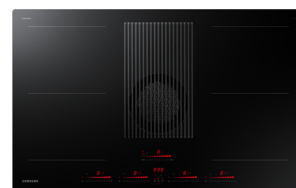

Samsung NZ84T9747UK/UR kookplaat Zwart Ingebouwd 83 cm Inductiekookplaat zones 4 zone(s) Inbouw afzuigkap

Merk : Samsung

Artikelcode: NZ84T9747UK/UR

Productnaam : NZ84T9747UK/UR

- Kookplaat en afzuigkap in één
- Snelle bediening door slide control
- Geschikt voor lucht-afvoersysteem

Inductie kookplaat met geïntegreerde afzuiging - 80cm

Samsung NZ84T9747UK/UR. Kleur van het product: Zwart, Apparaatplaatsing: Ingebouwd, Breedte kookplaat: 83 cm. Normale brander/kookzone: 2100 W, Versterken van normale pit/kookplaat: 3700 W.

Soort bediening: Scrollbar, Touch, Controle positie: Boven voorzijde, Type beeldscherm: LED.

Afzuigmethode: Luchtafvoer, Maximale afzuigcapaciteit: 645 m³/uur, Geluidsniveau: 72 dB. Aangesloten lading (elektrisch): 7400 W, Energie-efficiëntieklasse: A+