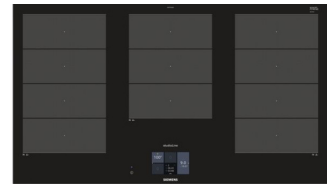

Siemens iQ700 EX977KXX5E kookplaat Zwart Ingebouwd Inductiekookplaat zones 5 zone(s)

Merk : Siemens

Productfamilie: iQ700

Artikelcode: EX977KXX5E

Productnaam : EX977KXX5E

Siemens iQ700 EX977KXX5E. Kleur van het product: Zwart, Apparaatplaatsing: Ingebouwd, Type kookplaat: Inductiekookplaat zones. Normale brander/kookzone: 2200 W, Grote brander/kookzone: 2600 W, Extra grote hoge-snelheid kookzone: 3300 W. Soort bediening: Touch, Controle positie: Boven voorzijde, Type beeldscherm: TFT. Aangesloten lading (elektrisch): 11100 W, AC-ingangsspanning: 220 - 240 V, AC-ingangsfrequentie: 50 - 60 Hz. Breedte: 912 mm, Diepte: 520 mm, Hoogte: 51 mm

Design		Gewicht en omvang	
Reguliere brander/kookzone diameter	24 cm	Breedte	912 mm
Vorm grote pit/kookzone	Rechthoekig	Diepte	520 mm
Afmeting (B x D) grote pit/kookzone	300 x 240 mm	Hoogte	51 mm
Vorm extra grote snelkookpit/kookzone	Rechthoekig	Gewicht	22 kg
Afmeting (B x D) extra grote snelkookpit/kookzone	400 x 240 mm	Hoogte onder werkblad	3 cm
Flexibele kookzone	✓	Snoerlengte	1,1 m
Aantal flexibele kookzones	2 zone(s)	Installatie compartiment breedte	88 cm
Combi-zone	✓	Installatie compartiment diepte (min)	49 cm
		Installatie compartiment diepte (max)	50 cm
		Installatie compartiment hoogte	5,1 cm
		Verpakking	
		Breedte verpakking	1073 mm
		Diepte verpakking	608 mm
		Hoogte verpakking	126 mm
		Gewicht verpakking	24 kg