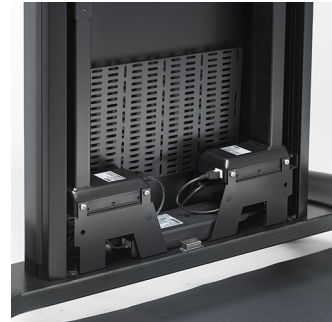

Chief XPD1U-EU bevestiging voor signage-beeldschermen 2,03 m (80") Zwart

Merk : Chief

Artikelcode: XPD1U-EU

Productnaam : XPD1U-EU

Chief XPD1U-EU. Maximale gewichtscapaciteit: 140,6 kg, Minimale schermgrootte: 127 cm (50"), Maximale schermgrootte: 2,03 m (80"), Montage interface compatibiliteit (min): 200 x 200 mm, Montage interface compatibiliteit (max): 860 x 510 mm. Kleur van het product: Zwart. Op afstand bedienbaar

Montage		Ergonomie	
Maximale gewichtscapaciteit *	140,6 kg	Minimale afstand tot vloer	105,7 cm
Minimale schermgrootte	127 cm (50")	Maximale afstand tot vloer	170,8 cm
Aantal displays ondersteund *	1	Design	
Maximale schermgrootte *	2,03 m (80")	Soort	Draagbare vloerstandaard
Montagewijze *	Vloer	Kleur van het product *	Zwart
Montage interface compatibiliteit (min) *	200 x 200 mm	Energie	
Montage interface compatibiliteit (max) *	860 x 510 mm	Gemotoriseerd	✓
Ergonomie		Op afstand bedienbaar	✓
In hoogte verstelbaar	✓	Gewicht en omvang	
Wielen	✓	Breedte	1470 mm
Aantal wielen	4 wiel(en)	Diepte	844 mm
Lift	66 cm	Hoogte	1290 mm
Verstelbaar	✓	Inhoud van de verpakking	
Verbeterd kabelbeheer	✓	Aantal	1
		Logistieke gegevens	
		Code geharmoniseerd systeem (HS) 85299097	