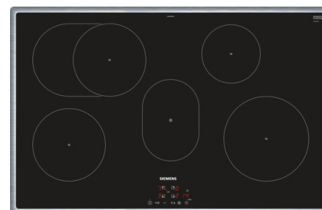

Siemens EH845BFB1E kookplaat Zwart, Roestvrijstaal Ingebouwd Inductiekookplaat zones 5 zone(s)

Merk : Siemens

Artikelcode: EH845BFB1E

Productnaam : EH845BFB1E

Siemens EH845BFB1E. Kleur van het product: Zwart, Roestvrijstaal, Apparaatplaatsing: Ingebouwd, Type kookplaat: Inductiekookplaat zones. Soort bediening: Touch, Controle positie: Voorkant. Aangesloten lading (elektrisch): 7400 W, AC-ingangsspanning: 220-240 V, AC-ingangsfrequentie: 50 - 60 Hz. Breedte: 795 mm, Diepte: 617 mm, Hoogte: 55 mm