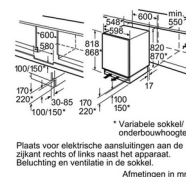

- Vlakscharnier
 - Energieklasse: A+; Energieverbruik: 184 kWh/jaar
 - Totale netto inhoud: 98 liter
 - Mechanische temperatuurregeling
 - Optisch en akoestisch alarmsysteem
 - Netto inhoud diepvriesruimte: 98 liter
 - 3 Transparante diepvriesladen
 - Supervriezen
 - Invriescapaciteit: 12 kg per 24 uur
 - Bewaartijd bij storing: 23 uur
 - Inbouwmaten (hxbxd): 82 x 60 x 55 cm.
 - Geluidsniveau: 38 dB(A) re 1 pW
 - Klimaatklasse: SN-ST
 - Aansluitwaarde: 90 W
 - Als koel-diepvriescombinatie in te bouwen met een integreerbare koelkast
 - Resultaat op basis van een standaard 24 uur's test, het daadwerkelijke verbruik van het apparaat is afhankelijk van de locatie en de wijze van gebruik
- Siemens GU15DA50. Nettocapaciteit vriezer: 98 l, Klimaatklasse: SN-ST, Vriescapaciteit: 12 kg/24u, Bewaartijd bij stroomuitval: 23 uur, Geluidsniveau: 38 dB, Aantal sterren: 4*. Deurscharnieren: Rechts. Jaarlijks energieverbruik: 184 kWh. Kleur van het product: Wit

Design		Ergonomie	
Type product *	Vrieskast	Snoerlengte	2,3 m
Apparaatplaatsing *	Ingebouwd	Energie	
Geschikt voor paneelaanpassing	✗	Energie-efficiëntieklasse (oud)	A+
Deurscharnieren	Rechts	Netbelasting	90 W
Draairichting deur verwisselbaar *	✓	Jaarlijks energieverbruik *	184 kWh
Kleur van het product *	Wit	AC-ingangsspanning	220 - 240 V
Aantal planken vriezer *	3	AC-ingangsfrequentie	50 Hz
Prestatie		Stroom	10 A
Nettocapaciteit vriezer *	98 l	Gewicht en omvang	
Brutocapaciteit vriezer	114 l	Diepte wanneer de deur open is	115 cm
Vriescapaciteit *	12 kg/24u	Gewicht	38 kg
Bewaartijd bij stroomuitval *	23 uur	Installatie compartiment breedte	60 cm
Aantal sterren *	4*	Installatie compartiment diepte	55 cm
Klimaatklasse *	SN-ST	Installatie compartiment hoogte	82 cm
No Frost system *	✗	Breedte *	600 mm
Geluidsniveau *	38 dB	Diepte *	550 mm
Snelvriesfunctie *	✓	Hoogte *	820 mm
Ergonomie			
Verlichting binnenin	✗		