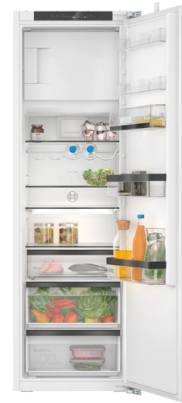

Bosch Serie 6 KIL82SDD0 combi-koelkast Ingebouwd 280 l Wit

Merk : Bosch

Productfamilie: Serie 6

Artikelcode: KIL82SDD0

Productnaam : KIL82SDD0

Bosch Serie 6 KIL82SDD0. Apparaatplaatsing: Ingebouwd, Kleur van het product: Wit, Deurscharnieren: Rechts. Totale nettocapaciteit: 280 l, Klimaatklasse: SN-ST, Geluidsemisssieklasse: B. Nettocapaciteit koelkast: 246 l, Soort lamp: LED. Vriezer positie: Boven, Nettocapaciteit vriezer: 34 l, Vriescapaciteit: 2,5 kg/24u. Snoerlengte: 2,3 m

Design		Vriezer	
Apparaatplaatsing *	Ingebouwd	Vriezer positie *	Boven
Kleur van het product *	Wit	Nettocapaciteit vriezer *	34 l
Deurscharnieren	Rechts	Vriescapaciteit *	2,5 kg/24u
Draairichting deur verwisselbaar	✓	Bewaartijd bij stroomuitval *	18 uur
Soort bediening	Touch	Aantal sterren *	4*
Ingebouwd display *	✓	No Frost (vriezer) *	✗
Locatie van display	Binnenin	Snelvriesfunctie	✓
Verstelbare plateaus	✓	Ijsblokeshouder	✓
Prestatie		Verse zone	
Totale nettocapaciteit *	280 l	Vers zone compartiment	✓
Klimaatklasse *	SN-ST	Ergonomie	
Geluidsemisssieklasse *	B	Deur open alarm	✓
Geluidsniveau *	34 dB	Snoerlengte	2,3 m
Minimum operationele temperatuur	10 °C	Energie	
Maximale temperatuur (in bedrijf)	38 °C	Energie-efficiëntieschaal	A tot G
Koelkast		Energie-efficiëntieklasse *	D
Nettocapaciteit koelkast *	246 l	Energie-efficiëntie-index (EEI)	80
Koelkast binnenverlichting	✓	Jaarlijks energieverbruik *	142 kWu
Soort lamp	LED	Stroombron	Electrisch
No Frost (koelkast) *	✗	AC-ingangsspanning	220 - 240 V
Automatisch ontdooien (koelkast)	✓	AC-ingangsfrequentie	50 Hz
Aantal planken koelkast *	4	Stroom	10 A
Aantal groente lades *	3	Gewicht en omvang	
Koelkastdeurvakken	5	Breedte	558 mm
Eierenrekje	✓	Diepte	545 mm
Aantal niveaus voor eieren	3	Hoogte	1772 mm
Koelkastdeurcompartiment voor flessen	✓	Gewicht	58,2 kg
Flessenrek	✓	Installatie compartiment breedte	56 cm
		Installatie compartiment diepte	55 cm