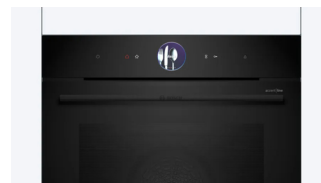

Bosch Serie 8 HSG936AB1 stoomoven Middelmaat Zwart Touch

Merk : Bosch

Productfamilie: Serie 8

Artikelcode: HSG936AB1

Productnaam : HSG936AB1

Bosch Serie 8 HSG936AB1. Grootte oven: Middelmaat, Totale binnen capaciteit (ovens): 71 l, Kooktemperatuurbereik: 30 - 250 °C. Kleur van het product: Zwart, Soort bediening: Touch, Controle positie: Voorkant. Energie-efficiëntieklasse: A+, Energie-efficiëntieschaal: A++ tot D, Energieverbruik (conventioneel): 0,87 kWu. Bosch-technologieën (koken): 4D hotAir, Air Fry-functie, Digital Control Ring, Eco Clean Direct, HotAir Gentle. Breedte: 594 mm, Diepte: 548 mm, Hoogte: 595 mm

Oven		Ergonomie	
Grootte oven *	Middelmaat	Kinderslot	✓
Totale binnen capaciteit (ovens) *	71 l	Energie	
Kooktemperatuurbereik	30 - 250 °C	Energie-efficiëntieklasse *	A+
Kookprogramma's	Grill, Pizza	Energie-efficiëntieschaal	A++ tot D
Warmhoud functie	✓	Energieverbruik (conventioneel)	0,87 kWu
Opwarmfunctie	✓	Energieverbruik (geforceerde convector)	0,69 kWu
Boven- en onderverwarming	✓	Netbelasting	3600 W
Grill	✓	AC-ingangsspanning	220 - 240 V
Convectie koken	✓	Stroom	16 A
Aantal ovens	1	Brand-specifieke functies	
Zelfreinigend	✓	Bosch-technologieën (koken)	4D hotAir, Air Fry-functie, Digital Control Ring, Eco Clean Direct, HotAir Gentle
Soort reiniging	Hydrolytisch	Gewicht en omvang	
Verlichting binnenin	✓	Breedte *	594 mm
Netto capaciteit oven	71 l	Diepte *	548 mm
Design		Hoogte *	595 mm
Kleur van het product *	Zwart	Gewicht	44 kg
Soort bediening *	Touch	Installatie compartiment breedte	56,8 cm
Controle positie	Voorkant	Installatiecompartiment breedte (min)	56 cm
Geïntegreerde klok	✓	Installatie compartiment diepte	55 cm
Snoerlengte	1,2 m	Installatie compartiment hoogte	59,5 cm
Ingebouwd display	✓	Installatie compartiment hoogte (min)	58,5 cm
Type beeldscherm	TFT		
Capaciteit watertank	1 l		
Aantal lampen	1 lampen		
Soort lamp	LED		
Deurscharnieren	Neer		
Materiaal deur	Glas		