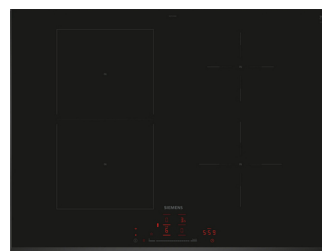

Siemens iQ500 ED751HSB1E kookplaat Zwart Ingebouwd 70 cm Inductiekookplaat zones 4 zone(s)

Merk : Siemens

Productfamilie: iQ500

Artikelcode: ED751HSB1E

Productnaam : ED751HSB1E

Siemens iQ500 ED751HSB1E. Kleur van het product: Zwart, Apparaatplaatsing: Ingebouwd, Breedte kookplaat: 70 cm. Soort bediening: Touch, Controle positie: Front / Top front, Soort klok: Elektronisch. Aangesloten lading (elektrisch): 6900 W, AC-ingangsspanning: 220-240 V, AC-ingangsfrequentie: 50-60 Hz. Bedieningsapps ondersteund: Home Connect. Siemens-technologieën (koken): Home Connect, combiZone