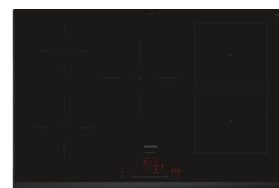

Siemens ED851HWB1M kookplaat Zwart Ingebouwd 80 cm Inductiekookplaat zones 4 zone(s)

Merk : Siemens

Artikelcode: ED851HWB1M

Productnaam : ED851HWB1M

Siemens ED851HWB1M. Kleur van het product: Zwart, Apparaatplaatsing: Ingebouwd, Breedte kookplaat: 80 cm. Soort bediening: Touch, Controle positie: Boven voorzijde, Soort klok: Elektronisch. Aangesloten lading (elektrisch): 7400 W, AC-ingangsspanning: 220 - 240 V, AC-ingangsfrequentie: 50/60 Hz. Breedte: 802 mm, Diepte: 522 mm, Hoogte: 51 mm. Breedte verpakking: 950 mm, Diepte verpakking: 600 mm, Hoogte verpakking: 130 mm