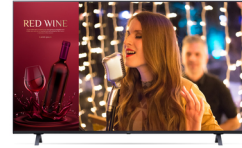

LG 55UN640S Digitale signage flatscreen 139,7 cm (55") LCD Wifi 400 cd/m² 4K Ultra HD Blauw WebOS

Merk : LG

Artikelcode: 55UN640S0LD.AEU

Productnaam : 55UN640S

LG 55UN640S. Productontwerp: Digitale signage flatscreen. Beeldschermdiagonaal: 139,7 cm (55"), Display technologie: LCD, Resolutie: 3840 x 2160 Pixels, Helderheid: 400 cd/m², HD type: 4K Ultra HD. Wifi. Inclusief besturingssysteem: WebOS. Kleur van het product: Blauw