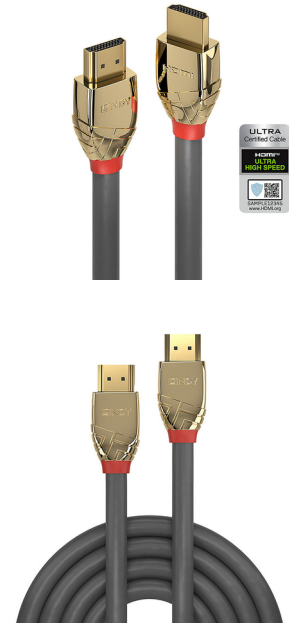

Lindy 37602 cavo HDMI 2 m HDMI tipo A (Standard) Grigio

Marchio : Lindy

Codice prodotto: 37602

Nome del prodotto : 37602

- Cavo Ultra High Speed HDMI 2.1 di qualità superiore per installazioni professionali e ambienti critici
 - Supporta risoluzioni fino a 10240x4320 4:2:0 12bit
 - Connettori e contatti placcati oro 24K
 - Cavo con tripla schermatura a bassa attenuazione, resistente alla corrosione, conduttori OFC 30AWG ad alte prestazioni
 - Compatibile con lo standard HDMI 2.1 Ultra High Speed: 3D, 4K, 48Gbps, HEC, ARC, CEC, Dolby® True HD, Dolby® Atmos, DTS-HD Master Audio, DTS:X; certificato HDMI ATC;
- Cavo HDMI Ultra High Speed Gold Line, 2m
 Lindy 37602. Lunghezza cavo: 2 m, Connettore 1: HDMI tipo A (Standard), Genere del connettore 1: Maschio, Connettore 2: HDMI tipo A (Standard), Genere del connettore 2: Maschio, Placcatura contatti: Oro, Versione HDMI: 2.1, Velocità di trasferimento dati: 48 Gbit/s, Colore del prodotto: Grigio

Caratteristiche

Lunghezza cavo *	2 m
Connettore 1 *	HDMI tipo A (Standard)
Connettore 2 *	HDMI tipo A (Standard)
Genere del connettore 1 *	Maschio
Genere del connettore 2 *	Maschio
Fattore di forma del connettore 1	Dritto
Fattore di forma del connettore 2	Dritto
Colore del prodotto *	Grigio
Versione HDMI	2.1
Risoluzioni grafiche supportate	3840 x 2160, 4096 x 2160, 7680 x 4320, 10240 x 4320
Velocità di trasferimento dati	48 Gbit/s

Caratteristiche

High Dynamic Range (HDR) supportato	✓
Tempo massimo di refresh	120 Hz
Dimensione del cavo AWG	30
Placcatura contatti *	Oro
Materiale del rivestimento del cavo	Cloruro di polivinile (PVC)