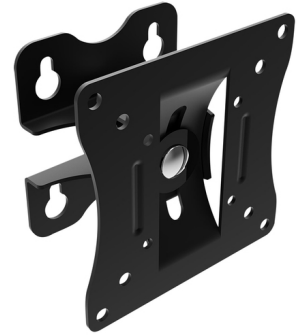

## Lindy 40875 Supporto TV a parete Nero

**Marchio :** Lindy

**Codice prodotto:** 40875

**Nome del prodotto :** 40875

- Standard di montaggio VESA: 5 / 7.5 / 10 cm
- Distanza dal muro al dispositivo: circa 7 centimetri
- Peso supportato: 15Kg max
- Girevole (-30 ° a + 30 °) e inclinabile (-5 ° a + 15 °)
- Materiale: Acciaio verniciato a polvere
- Colore: nero
- Dimensioni: 11.5x11.5x7cm
- Viti di montaggio incluse

Supporto a muro per TV e Monitor

Lindy 40875. Peso massimo (capacità): 15 kg, Compatibilità interfaccia di montaggio (min): 50 x 50 mm, Compatibilità interfaccia di montaggio (max): 100 x 100 mm. Inclinazione: -5 - 15°, Angolo di rotazione: -30 - 30°, Distanza dalla parete (min): 7 cm. Colore del prodotto: Nero

Montaggio		Ergonomia	
Peso massimo (capacità) *	15 kg	Angolo di rotazione	-30 - 30°
Numero di display supportati *	1	Distanza dalla parete (min)	7 cm
Compatibilità interfaccia di montaggio (min) *	50 x 50 mm	<b>Design</b>	
Compatibilità interfaccia di montaggio (max) *	100 x 100 mm	Colore del prodotto *	Nero
Panel mounting interface 24/5000		Materiale della scocca	Acciaio
Interfaccia per montaggio a pannello	50 x 50,75 x 75,100 x 100	Certificazione	CE, FCC
Tipo di montaggio *	Parete	<b>Contenuto dell'imballo</b>	
<b>Ergonomia</b>		Manuale dell'utente	✓
Inclinazione	-5 - 15°	<b>Dati logistici</b>	
		Codice del Sistema Armonizzato (SA)	85299097