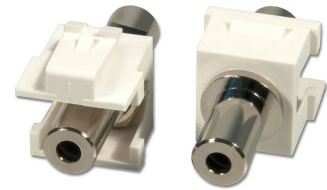

## Lindy 60528 modulo Keystone

**Marchio** : Lindy

**Codice prodotto**: 60528

**Nome del prodotto** : 60528

- Ogni frutto ha due porte Audio Stereo Jack da 3,5mm Femmina
  - Utilizzabile con le mostrine AV singola o doppia e con i moduli Snap-in per un frutto o per due frutti
  - Può essere direttamente incassato a parete o fissato ad una scatola murale AV (Art 60523)
- Frutti Audio Stereo 3,5mm Femmina/Femmina

[Lindy 60528 modulo Keystone:](#)

2 moduli Keystone Audio da installare negli appositi moduli Snap-In e mostrine AV.  
Lindy 60528. Colore del prodotto: Argento, Bianco

### Caratteristiche

Colore del prodotto \* Argento, Bianco