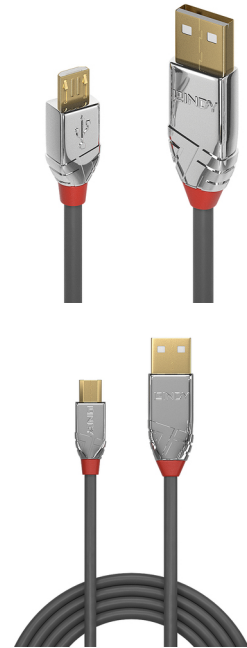

Lindy 36652 cavo USB USB 2.0 2 m USB A Micro-USB B 0,48 Gbit/s Grigio

Marchio : Lindy

Codice prodotto: 36652

Nome del prodotto : 36652

- Cavo USB 2.0 Tipo A a Micro-B di alta qualità e design ricercato
 - Supporta velocità di trasferimento dati fino a 480Mbps
 - Connettori e contatti placcati oro, guscio in ABS cromato
 - Cavo con doppia schermatura, resistente alla corrosione, conduttori in rame stagnato ad alte prestazioni
 - USB 2.0, 480Mbps;
- Cavo USB 2.0 Tipo A a Micro-B Cromo Line, 2m

Lindy 36652 cavo USB USB 2.0 2 m USB A Micro-USB B 0,48 Gbit/s Grigio:

Dal concetto di connettività delle nuove linee sviluppate da Lindy nascono i cavi USB 2.0 Tipo A a Micro-B Cromo, caratterizzati da connettori cromati e contatti placcati oro per un mix di prestazioni e design di alto livello.

I cavi USB 2.0 Cromo Line sono realizzati con conduttori in rame stagnato per performance ottimali e resistenza alla corrosione. Contatti e connettori sono placcati oro per mantenere la massima integrità del segnale e affidabilità.

Supportano velocità di trasferimento dati fino a 480Mbps per il trasferimento rapido e semplice di grandi volumi di dati.

Caratteristiche

Versione USB *	USB 2.0
Connettore 1 *	USB A
Connettore 2 *	Micro-USB B
Genere del connettore 1 *	Maschio
Genere del connettore 2 *	Maschio
Fattore di forma del connettore 1	Dritto
Fattore di forma del connettore 2	Dritto
Dimensione del cavo AWG	24/28
Placcatura contatti	Oro
Materiale del rivestimento del cavo	ABS sintetico, Cloruro di polivinile (PVC)
Materiale conduttore	Rame
Velocità massima di trasferimento dati	480 Mbit/s