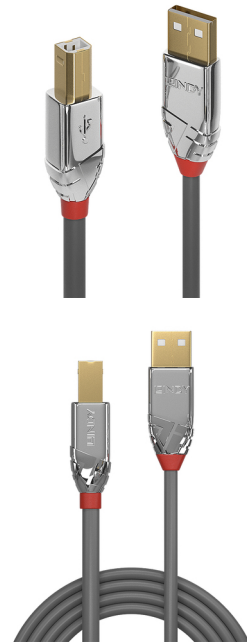

Lindy 36641 cavo USB USB 2.0 1 m USB A USB B 0,48 Gbit/s Grigio

Marchio : Lindy

Codice prodotto: 36641

Nome del prodotto : 36641

1. Cavo USB 2.0 Tipo A a B di alta qualità e design ricercato
   - Supporta velocità di trasferimento dati fino a 480Mbps
   - Connettori e contatti placcati oro, guscio in ABS cromato
   - Cavo con doppia schermatura, resistente alla corrosione, conduttori in rame stagnato ad alte prestazioni
   - USB 2.0, 480Mbps;
2. Cavo USB 2.0 Tipo A a B Cromo Line, 1m

Lindy 36641 cavo USB USB 2.0 1 m USB A USB B 0,48 Gbit/s Grigio:

Dal concetto di connettività delle nuove linee sviluppate da Lindy nascono i cavi USB 2.0 Tipo A a B Cromo, caratterizzati da connettori cromati e contatti placcati oro per un mix di prestazioni e design di alto livello.

I cavi USB 2.0 Cromo Line sono realizzati con conduttori in rame stagnato per performance ottimali e resistenza alla corrosione. Contatti e connettori sono placcati oro per mantenere la massima integrità del segnale e affidabilità.

Supportano velocità di trasferimento dati fino a 480Mbps per il trasferimento rapido e semplice di grandi volumi di dati.

Caratteristiche

Versione USB *	USB 2.0
Connettore 1 *	USB A
Connettore 2 *	USB B
Genere del connettore 1 *	Maschio
Genere del connettore 2 *	Maschio
Fattore di forma del connettore 1	Dritto
Fattore di forma del connettore 2	Dritto
Dimensione del cavo AWG	20/24
Placcatura contatti	Oro
Materiale del rivestimento del cavo	ABS sintetico, Cloruro di polivinile (PVC)
Materiale conduttore	Rame
Velocità massima di trasferimento dati	480 Mbit/s

Caratteristiche

Massima velocità di trasferimento	0,48 Gbit/s
Colore cavo	Grigio
Plug & Play	✓
Colore del prodotto *	Grigio

Dimensioni e peso

Lunghezza cavo *	1 m

Dati su imballaggio

Tipo di imballo	Sacchetto di polietene

Contenuto dell'imballo

Quantità per pacco *	1 pz

Certificati di sicurezza

Certificati di conformità	RoHS
Certificazione	REACH, UL

Dati logistici

Codice del Sistema Armonizzato (SA)	84733080