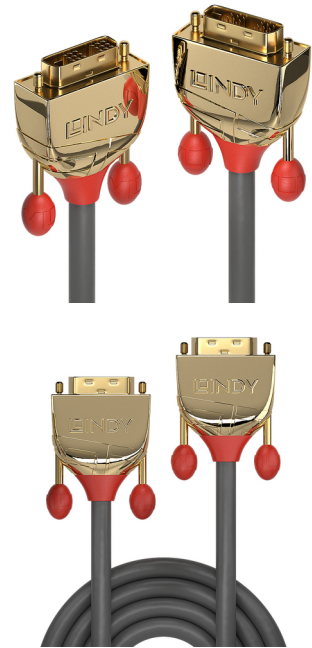

## Lindy 36217 cavo DVI 20 m DVI-D Oro, Grigio

**Marchio :** Lindy

**Codice prodotto:** 36217

**Nome del prodotto :** 36217

- Cavo DVI-D Single Link di qualità superiore per installazioni professionali e ambienti critici
- Supporta risoluzioni DVI fino a 1920x1200@60Hz e HDTV fino a 1080p
- Connettori e contatti in metallo placcati oro 24K
- Cavo con tripla schermatura a bassa attenuazione, resistente alla corrosione, conduttori OFC 24AWG ad alte prestazioni

Cavo DVI-D SLD Single Link Gold Line, 20m

Lindy 36217. Lunghezza cavo: 20 m, Connettore 1: DVI-D, Connettore 2: DVI-D. Certificazione: RoHS, REACH, UL

### Caratteristiche

Lunghezza cavo *	20 m
Connettore 1 *	DVI-D
Connettore 2 *	DVI-D
Genere del connettore 1 *	Maschio
Genere del connettore 2 *	Maschio
Colore del prodotto *	Oro, Grigio
Risoluzione massima	1920 x 1200 Pixel
Placcatura contatti *	Oro

### Caratteristiche

Materiale del rivestimento del cavo Cloruro di polivinile (PVC)