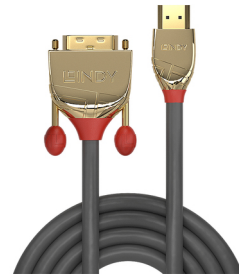

Lindy 36195 cavo e adattatore video 2 m HDMI tipo A (Standard) DVI-D Oro, Grigio

Marchio : Lindy

Codice prodotto: 36195

Nome del prodotto : 36195

Cavo HDMI a DVI Gold Line, 2m

[Lindy 36195 cavo e adattatore video 2 m HDMI tipo A \(Standard\) DVI-D Oro, Grigio:](#)

Dal concetto di connettività delle nuove linee sviluppate da Lindy nascono i cavi HDMI a DVI-D Gold Line, la soluzione professionale ad alte prestazioni per ambienti critici e installazioni senza compromessi.

I cavi HDMI a DVI-D Gold Line sono realizzati con conduttori 24AWG OFC con tripla schermatura per performance ottimali e resistenza alla corrosione. Contatti e connettori sono placcati oro 24K per mantenere la massima integrità del segnale e affidabilità.

Lindy 36195. Lunghezza cavo: 2 m, Connettore 1: HDMI tipo A (Standard), Connettore 2: DVI-D. Certificati di conformità: RoHS, Certificazione: RoHS, Reach, UL

Caratteristiche

Placcatura contatti	Oro
Lunghezza cavo *	2 m
Connettore 1 *	HDMI tipo A (Standard)
Connettore 2 *	DVI-D
Genere del connettore 1 *	Maschio
Genere del connettore 2 *	Femmina
Risoluzione massima	1920 x 1200 Pixel
Velocità di trasferimento dati	4,95 Gbit/s
Colore del prodotto	Oro, Grigio