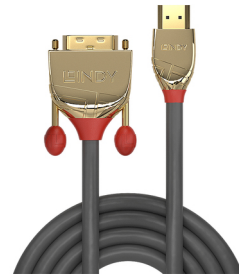

Lindy 36195 cavo e adattatore video 2 m HDMI tipo A (Standard) DVI-D Oro, Grigio

Marchio : Lindy

Codice prodotto: 36195

Nome del prodotto : 36195

Cavo HDMI a DVI Gold Line, 2m

[Lindy 36195 cavo e adattatore video 2 m HDMI tipo A \(Standard\) DVI-D Oro, Grigio:](#)

Dal concetto di connettività delle nuove linee sviluppate da Lindy nascono i cavi HDMI a DVI-D Gold Line, la soluzione professionale ad alte prestazioni per ambienti critici e installazioni senza compromessi.

I cavi HDMI a DVI-D Gold Line sono realizzati con conduttori 24AWG OFC con tripla schermatura per performance ottimali e resistenza alla corrosione. Contatti e connettori sono placcati oro 24K per mantenere la massima integrità del segnale e affidabilità.

Lindy 36195. Lunghezza cavo: 2 m, Connettore 1: HDMI tipo A (Standard), Connettore 2: DVI-D.
Certificati di conformità: RoHS, Certificazione: RoHS, Reach, UL

Caratteristiche

Placcatura contatti	Oro
Lunghezza cavo *	2 m
Connettore 1 *	HDMI tipo A (Standard)
Connettore 2 *	DVI-D
Genere del connettore 1 *	Maschio
Genere del connettore 2 *	Femmina
Risoluzione massima	1920 x 1200 Pixel
Velocità di trasferimento dati	4,95 Gbit/s
Colore del prodotto	Oro, Grigio