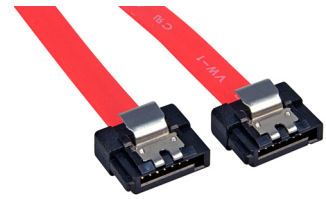

Lindy Internal SATA, 0.50m cavo SATA 0,5 m Rosso

Marchio : Lindy

Codice prodotto: 33560

Nome del prodotto : Internal SATA, 0.50m

- 2 x 7 Poli Maschio
- Connettori a click Mini SATA
- Cavo Mini Serial ATA interno a click, 0,5m

[Lindy Internal SATA, 0.50m cavo SATA 0,5 m Rosso:](#)

Cavo per collegare periferiche SATA (per es. Hard Disk) ad un Controller SATA.

Lindy Internal SATA, 0.50m. Lunghezza cavo: 0,5 m, Genere di connettore: Maschio/Maschio, Colore del prodotto: Rosso

Caratteristiche

Lunghezza cavo *	0,5 m
Genere di connettore *	Maschio/Maschio
Colore del prodotto *	Rosso

Dati logistici

Codice del Sistema Armonizzato (SA)	84733080
-------------------------------------	----------