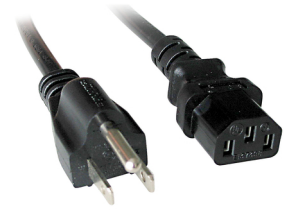

Lindy 30031 cavo di alimentazione Nero 3 m Accoppiatore C13

Marchio : Lindy

Codice prodotto: 30031

Nome del prodotto : 30031

- Connettore A: spina americana 3 pin
 - Connettore B: IEC C13
 - Tipo di cavo: 18AWGX3C, 0,824mm²
- Cavo di alimentazione spina USA a C13, 3m

Lindy 30031 cavo di alimentazione Nero 3 m Accoppiatore C13:

Cavi di alimentazione per uso professionale e domestico. Grazie ad un'ottima resistenza alle alte temperature, da -10 a 70°C, questi cavi possono essere utilizzati in ambienti privi di aria condizionata.

Nota Bene: solo per uso interno in ambienti asciutti.

Lindy 30031. Lunghezza cavo: 3 m, Connettore 1: Accoppiatore C13, Connettore 2: Accoppiatore C13

Caratteristiche		Caratteristiche	
Colore del prodotto *	Nero	Connettore 2 *	Accoppiatore C13
Genere del connettore 1 *	Femmina	Fattore di forma del connettore 1	Dritto
Genere del connettore 2 *	Femmina	Fattore di forma del connettore 2	Dritto
Lunghezza cavo *	3 m		
Connettore 1 *	Accoppiatore C13		