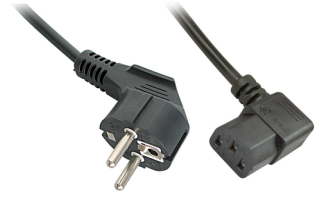

Lindy 30302 cavo di alimentazione Nero 3 m CEE7/7 IEC 320

Marchio : Lindy

Codice prodotto: 30302

Nome del prodotto : 30302

- Connettore A: Schuko
- Connettore B: IEC C13 ad angolo
- Tipo di cavo: H05-VVF 3G * 1.0 mm²
- Numero di conduttori: 3
- Sezione: 1.00mm²
- Lunghezze disponibili: 2 - 5m
- Temperatura operativa: -10 a 70°C
- Temperatura di stoccaggio: -25 a 70°C

Cavo di alimentazione Schuko a IEC C13 ad angolo, 3m

Lindy 30302. Lunghezza cavo: 3 m, Connettore 1: CEE7/7, Connettore 2: IEC 320

Caratteristiche

Colore del prodotto *	Nero
Genere del connettore 1 *	Maschio
Genere del connettore 2 *	Femmina
Lunghezza cavo *	3 m
Connettore 1 *	CEE7/7
Connettore 2 *	IEC 320
Fattore di forma del connettore 1	Dritto