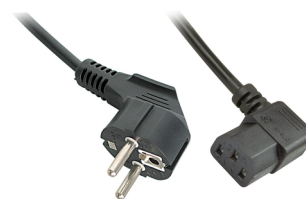

## Lindy 30309 cavo di alimentazione Nero 5 m CEE7/7 IEC 320

**Marchio :** Lindy

**Codice prodotto:** 30309

**Nome del prodotto :** 30309

- Connettore A: Schuko
- Connettore B: IEC C13 ad angolo
- Tipo di cavo: H05-VVF 3G \* 1.0 mm<sup>2</sup>
- Numero di conduttori: 3
- Sezione: 1.00mm<sup>2</sup>
- Lunghezze disponibili: 2 - 5m
- Temperatura operativa: -10 a 70°C
- Temperatura di stoccaggio: -25 a 70°C

Cavo di alimentazione Schuko a IEC C13 ad angolo, 5m

Lindy 30309. Lunghezza cavo: 5 m, Connettore 1: CEE7/7, Connettore 2: IEC 320

### Caratteristiche

Colore del prodotto *	Nero
Genere del connettore 1 *	Maschio
Genere del connettore 2 *	Femmina
Lunghezza cavo *	5 m
Connettore 1 *	CEE7/7
Connettore 2 *	IEC 320