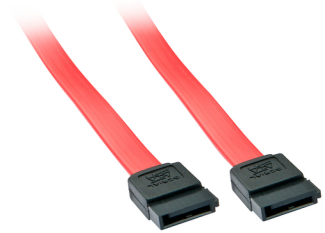

Lindy 33325 cavo SATA 0,7 m SATA 7-pin Rosso

Marchio : Lindy

Codice prodotto: 33325

Nome del prodotto : 33325

- 2 x 7 Poli SATA Maschio
 - SATA II / 1.0a e SAS compatibile
 - 26AWG
 - Colore: rosso
 - Temperatura operativa: da -20 a 65°C
 - Temperatura di stoccaggio: da -20 a 65°C
- Cavo SATA III interno, 0,7m

[Lindy 33325 cavo SATA 0,7 m SATA 7-pin Rosso:](#)

Connessione di periferiche Serial-ATA / SAS ad un Controller Serial-ATA / SAS
Lindy 33325. Lunghezza cavo: 0,7 m, Tipo di cavo: SATA III, Connettore 1: SATA 7-pin

Caratteristiche

Lunghezza cavo *	0,7 m
Tipo di cavo *	SATA III
Connettore 1 *	SATA 7-pin
Connettore 2 *	SATA 7-pin
Fattore di forma del connettore 1	Dritto

Caratteristiche

Fattore di forma del connettore 2	Dritto
Genere di connettore *	Femmina/Femmina
Colore del prodotto *	Rosso