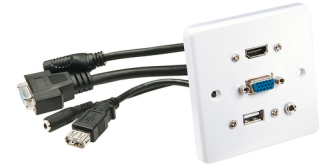

Lindy 60220 presa energia HDMI + VGA + USB A + 3.5mm Bianco

Marchio : Lindy

Codice prodotto: 60220

Nome del prodotto : 60220

- Distanza tra i fori delle viti 60mm, compatibile con le scatole murali 86x86mm Art. 60523
 - Mostrina in plastica bianca, dimensioni 86mm x 86mm x 35mm
 - Profondità: 30mm circa
 - Porta HDMI Tipo A Femmina per la connessione di cavi HDMI; per raggiungere lunghe distanze utilizzare cavi attivi o Extender/Repeater
 - Porta VGA HD15 Femmina per la connessione di cavi VGA
 - Porta USB Tipo A Femmina; la distanza massima raggiungibile con cavi USB standard è di 5m, per distanze superiori utilizzare prolunghe attive o Extender
 - Porta Audio Stereo da 3,5mm
 - Connessioni sul retro tramite bretelle da 10cm circa
- Presa a muro VGA/HDMI/USB/Audio Stereo 3,5mm
Lindy 60220. Tipo di presa: HDMI + VGA + USB A + 3.5mm. Colore del prodotto: Bianco, Materiale della scocca: Plastica. Larghezza: 86 mm, Profondità: 86 mm

Caratteristiche

Tipo di presa *	HDMI + VGA + USB A + 3.5mm
Presa intelligente	✘

Design

Colore del prodotto *	Bianco
Materiale della scocca	Plastica

Prestazione

Comandato a distanza	✘
----------------------	---