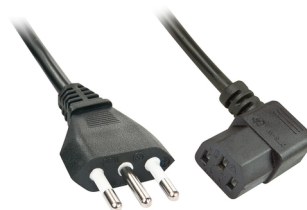

## Lindy 30346 cavo di alimentazione Nero 2 m Accoppiatore C13

**Marchio :** Lindy

**Codice prodotto:** 30346

**Nome del prodotto :** 30346

- Sezione: 3 x 1,00 qmm
  - Materiale cavo: H05 VVF 3 G 1.00 mm<sup>2</sup>
  - Connettori: Spina italiana a IEC 320 C13 (femmina), 90°
- Cavo di alimentazione IEC ad angolo IT, 2m

**Lindy 30346 cavo di alimentazione Nero 2 m Accoppiatore C13:**

Cavo di alimentazione IEC con spina italiana e connettore IEC C13 90°, 2m

- Sezione: 3 x 1,00 qmm
- Materiale cavo: H05 VVF 3 G 1.00 mm<sup>2</sup>
- Connettori: Spina italiana a IEC 320 C13 (femmina), 90°
- Colore: nero

Lindy 30346. Lunghezza cavo: 2 m, Connettore 1: Accoppiatore C13

Caratteristiche		Caratteristiche	
Colore del prodotto *	Nero	Fattore di forma del connettore 2	Dritto
Genere del connettore 1 *	Femmina	Angolo del connettore	90°
Genere del connettore 2 *	Femmina	<b>Dati su imballaggio</b>	
Lunghezza cavo *	2 m	Quantità per pacco	1 pz
Connettore 1 *	Accoppiatore C13	<b>Dati logistici</b>	
Fattore di forma del connettore 1	Ad angolo	Codice del Sistema Armonizzato (SA)	84733080