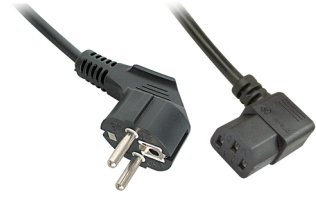

## Lindy 30345 cavo di alimentazione Beige 2 m CEE7/7 Accoppiatore C13

**Marchio :** Lindy

**Codice prodotto:** 30345

**Nome del prodotto :** 30345

- Connettore A: Schuko
- Connettore B: IEC C13 ad angolo
- Tipo di cavo: H05-VVF 3G \* 1.0 mm<sup>2</sup>
- Numero di conduttori: 3
- Sezione: 1.00mm<sup>2</sup>
- Lunghezze disponibili: 2 - 5m
- Temperatura operativa: -10 a 70°C
- Temperatura di stoccaggio: -25 a 70°C

Cavo alimentazione Schuko a IEC C13 ad angolo, 2m

Lindy 30345. Lunghezza cavo: 2 m, Connettore 1: CEE7/7, Connettore 2: Accoppiatore C13

Caratteristiche		Caratteristiche	
Colore del prodotto *	Beige	Fattore di forma del connettore 2	Ad angolo
Genere del connettore 1 *	Maschio	Angolo del connettore	90°
Genere del connettore 2 *	Femmina	<b>Dati su imballaggio</b>	
Lunghezza cavo *	2 m	Quantità per pacco	1 pz
Connettore 1 *	CEE7/7	<b>Dati logistici</b>	
Connettore 2 *	Accoppiatore C13	Codice del Sistema Armonizzato (SA)	84733080
Fattore di forma del connettore 1	Ad angolo		