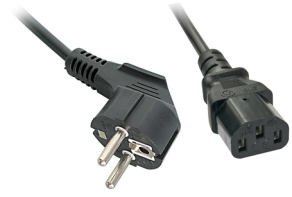

Lindy 30334 cavo di alimentazione Nero 0,7 m Spina di alimentazione di tipo A IEC C13

Marchio : Lindy

Codice prodotto: 30334

Nome del prodotto : 30334

- Cavo IEC 320 C13 con spina Schuko ad angolo
- H05-VVF 3G * 01:00 mm²
Cavo di Alimentazione Schuko IEC, 0.7m

Lindy 30334 cavo di alimentazione Nero 0,7 m Spina di alimentazione di tipo A IEC C13:

Per il collegamento di dispositivi con presa IEC
Lindy 30334. Lunghezza cavo: 0,7 m, Connettore 1: Spina di alimentazione di tipo A, Connettore 2: IEC C13

Caratteristiche

Colore del prodotto *	Nero
Genere del connettore 1 *	Maschio
Genere del connettore 2 *	Femmina
Lunghezza cavo *	0,7 m
Connettore 1 *	Spina di alimentazione di tipo A
Connettore 2 *	IEC C13