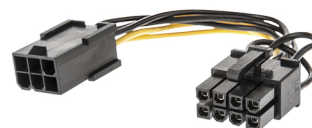

## Lindy 33858 cavo di alimentazione interno 0,15 m

**Marchio** : Lindy

**Codice prodotto**: 33858

**Nome del prodotto** : 33858

- 1x6 poli PCIe Femmina a 1x8 poli PCIe maschio  
Cavo di alimentazione per PCIe ATX - 1x6 poli F a 1x8 poli M

Lindy 33858 cavo di alimentazione interno 0,15 m:

Connettori:

- 1x6 poli PCIe Femmina a 1x8 poli PCIe maschio  
- Lunghezza: ca. 0,15m

Lindy 33858. Connettore 1: PCI-E (6-pin), Connettore 2: PCI-E (8-pin), Lunghezza cavo: 0,15 m

### Caratteristiche

Lunghezza cavo *	0,15 m
Connettore 1 *	PCI-E (6-pin)
Connettore 2 *	PCI-E (8-pin)
Genere del connettore 1	Maschio
Genere del connettore 2	Femmina

### Caratteristiche

Fattore di forma del connettore 1	Dritto
Fattore di forma del connettore 2	Dritto
Colore del prodotto	Nero, Giallo