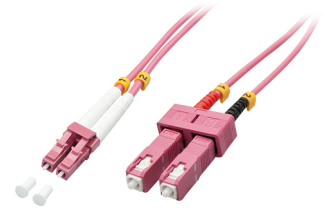

## Lindy 46366 cavo InfiniBand e in fibra ottica 20 m LC SC Rosa

**Marchio** : Lindy

**Codice prodotto**: 46366

**Nome del prodotto** : 46366

- Cavo in Fibra Ottica Duplex
- Protocollo di misura
- Multimodale
- Ø nucleo / guaina: 50/125 micron
- Cavo Zip Twin privo di alogeni
- Connettori: LC / SC
- Testati singolarmente
- Massima dispersione luminosa: 0.3dB
- Test sulla dispersione luminosa inclusa
- Colore: viola

Cavo Fibra Ottica OM4 LC/SC - 50/125, 20m

Lindy 46366. Lunghezza cavo: 20 m, Tipo di fibra ottica: OM4, Connettore 1: LC, Connettore 2: SC, Diametro interno: 50 µm

### Caratteristiche

Lunghezza cavo *	20 m
Tipo di fibra ottica	OM4
Connettore 1 *	LC
Connettore 2 *	SC
Genere del connettore 1 *	Maschio
Genere del connettore 2 *	Maschio

### Caratteristiche

Colore del prodotto *	Rosa
Diametro interno	50 µm
Diametro del rivestimento	125 µm