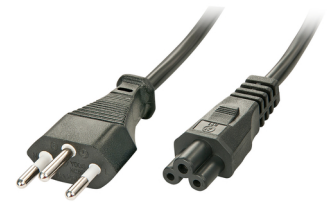

## Lindy 30412 cavo di alimentazione Nero 2 m Accoppiatore C5

**Marchio** : Lindy

**Codice prodotto**: 30412

**Nome del prodotto** : 30412

- Spina Svizzera Maschio - IEC 320 C5 Femmina
  - Diametro del conduttore: 1.00 mm<sup>2</sup>
  - Cavo VDE approved
- Cavo alimentazione spina Svizzera IEC320 C5 per notebook, 2m  
Lindy 30412. Lunghezza cavo: 2 m, Connettore 1: Accoppiatore C5

### Caratteristiche

|                           |         |
|---------------------------|---------|
| Colore del prodotto *     | Nero    |
| Genere del connettore 1 * | Maschio |
| Genere del connettore 2 * | Femmina |
| Lunghezza cavo *          | 2 m     |

### Caratteristiche

|                |                 |
|----------------|-----------------|
| Connettore 1 * | Accoppiatore C5 |
|----------------|-----------------|