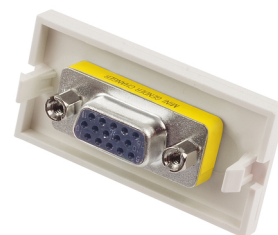

Lindy 60480 presa energia Blu, Bianco

Marchio : Lindy

Codice prodotto: 60480

Nome del prodotto : 60480

- Modulo Snap-In 25mm x 50mm a doppia frizione, per il collegamento di cavi VGA
 - Profondità: 1cm (senza cavo collegato)
 - Compatibile con scatole murali e mostrine LINDY per moduli Snap-In
 - Case in plastica bianca
 - Contenuto confezione: 1 modulo
 - Si prega di notare che i moduli richiedono una profondità totale di circa 1cm + connettore VGA
- Modulo Snap-In VGA doppia femmina, per prese a muro

Lindy 60480 presa energia Blu, Bianco:

Modulo snap-in per l'installazione in prese a muro / scatole murali e placche LINDY Lindy 60480. Colore del prodotto: Blu, Bianco. Quantità per pacco: 1 pz

Design

Colore del prodotto * Blu, Bianco