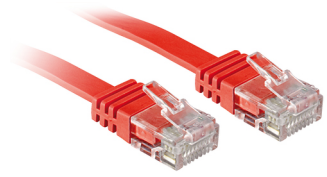

## Lindy 47512 cavo di rete Rosso 2 m Cat6

**Marchio** : Lindy

**Codice prodotto**: 47512

**Nome del prodotto** : 47512

Cavo di Rete Cat.6 U/UTP Flat Rosso, 2m

Lindy 47512 cavo di rete Rosso 2 m Cat6:

Cavo di rete Cat.6 U/UTP flat con supporto degli standard ethernet fino a 1GBase-T e una larghezza di banda fino a 250MHz, design snagless con salva connettore e contatti placcati oro.

Cavo Patch Cat.6 non schermato U/UTP. Grazie alla frequenza operativa fino a 250MHz è in grado di supportare gli standard ethernet fino a 1GBaseT, ideale per installazioni in spazi molto ristretti. Testato e realizzato rispettando le specifiche ISO/IEC 11801. Ogni cavo è confezionato singolarmente.

I connettori hanno una protezione per evitare danni accidentali durante l'uso. I pin sono placcati oro per evitare la corrosione e per mantenere il segnale sempre integro, anche in ambienti critici.

Cavo piatto estremamente flessibile per facilitarne l'installazione in spazi molto angusti.

Lindy 47512. Lunghezza cavo: 2 m, Cavo standard: Cat6, Connettore 1: RJ-45, Connettore 2: RJ-45, Colore del prodotto: Rosso

Features		Features	
Product colour *	Red	Connector 1 gender *	Male
Cable length *	2 m	Connector 2 gender *	Male
Cable standard *	Cat6	Cabling technology	10/100Base-T(X)
Connector 1 *	RJ-45	<b>Logistics data</b>	
Connector 2 *	RJ-45	Harmonized System (HS) code	84733080