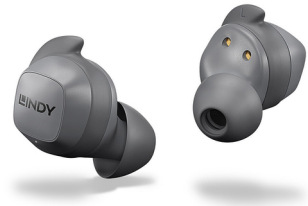

## Lindy LE400W Auricolare Wireless In-ear Musica/Giornaliera USB tipo-C Bluetooth Grigio

**Marchio :** Lindy

**Codice prodotto:** 73194

**Nome del prodotto :** LE400W

Lindy LE400W. Tipo di prodotto: Auricolare. Tecnologia di connessione: Wireless, Bluetooth. Utilizzo raccomandato: Musica/Giornaliera. Frequenza cuffia: 20 - 20000 Hz. Lunghezza cavo: 0,2 m. Peso: 8 g. Colore del prodotto: Grigio

<b>Prestazione</b>		<b>Batteria</b>	
Tipo di prodotto *	Auricolare	Tecnologia batteria	Litio
Stile d'uso *	In-ear	Riproduzione audio continua	4 h
Utilizzo raccomandato *	Musica/Giornaliera	Tempo di riproduzione audio continuo (con alloggiamento di ricarica)	16 h
Tipo di auricolare *	Stereofonico	<b>Condizioni ambientali</b>	
Colore del prodotto *	Grigio	Intervallo temperatura di funzionamento	0 - 50 °C
Tasti di funzionamento	Riproduzione/Pausa, Volume +, Volume -	Intervallo di temperatura	-20 - 65 °C
Controllo del volume	Touch	<b>Sostenibilità</b>	
Tipo di unità di controllo	On-ear control unit	Conformità alla sostenibilità	✓
Tipo di controllo	Touch	<b>Dimensioni e peso</b>	
Lunghezza cavo	0,2 m	Larghezza	22 mm
Materiale della scocca	Acrilnitrile butadiene stirene (ABS)	Profondità	26,4 mm
Certificazione	California Proposition 65	Altezza	18,6 mm
<b>Connettività</b>		Peso	8 g
Tecnologia di connessione *	Wireless	Dimensioni della custodia di ricarica (L x P x A)	65 x 30 x 51,8 mm
Connettore USB	USB tipo-C	Peso della custodia di ricarica	38 g
Bluetooth	✓	<b>Dati su imballaggio</b>	
Versione Bluetooth	5.0	Larghezza imballo	95 mm
<b>Auricolari</b>		Profondità imballo	40 mm
Massima potenza in entrata	3 mW	Altezza imballo	95 mm
Disegno auricolare *	Intraurale	Peso dell'imballo	125 g
Frequenza cuffia	20 - 20000 Hz	<b>Contenuto dell'imballo</b>	
Impedenza	16 Ω	Custodia di ricarica	✓
Sensibilità cuffia	95 dB	Guida rapida	✓
Cancellazione del rumore	✓		
Distorsione armonica totale (THD)	5%		
Diametro del diaframma	6 mm		
Chipset	PAU1603		