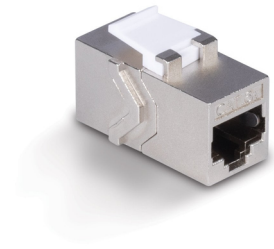

Lindy 60188 modulo Keystone

Marchio : Lindy

Codice prodotto: 60188

Nome del prodotto : 60188

Lindy 60188. Tipo di costruzione: Piatto, Colore del prodotto: Metallico, Connettore 1: RJ-45. Larghezza: 33 mm, Profondità: 15 mm, Altezza: 15 mm. Quantità per pacco: 1 pz

Caratteristiche

Tipo di costruzione *	Piatto
Colore del prodotto *	Metallico
Connettore 1 *	RJ-45
Connettore 2 *	RJ-45
Genere del connettore 1	Femmina
Genere del connettore 2	Femmina
Placcatura contatti	Nickel/Oro
Tipi di cavi supportati	Cat6a
Materiale della scocca	Zinco
Frequenza	500 MHz