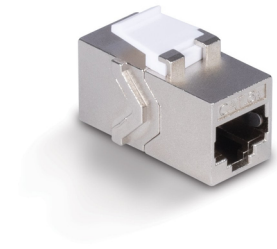

## Lindy 60188 modulo Keystone

**Marchio :** Lindy

**Codice prodotto:** 60188

**Nome del prodotto :** 60188

Lindy 60188. Tipo di costruzione: Piatto, Colore del prodotto: Metallico, Connettore 1: RJ-45. Larghezza: 33 mm, Profondità: 15 mm, Altezza: 15 mm. Quantità per pacco: 1 pz

### Caratteristiche

Tipo di costruzione *	Piatto
Colore del prodotto *	Metallico
Connettore 1 *	RJ-45
Connettore 2 *	RJ-45
Genere del connettore 1	Femmina
Genere del connettore 2	Femmina
Placcatura contatti	Nickel/Oro
Tipi di cavi supportati	Cat6a
Materiale della scocca	Zinco
Frequenza	500 MHz

### Dimensioni e peso

Larghezza	33 mm
Profondità	15 mm
Altezza	15 mm