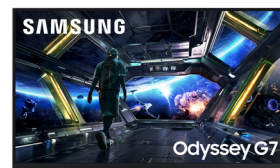

## Samsung G70D computerskærm 81,3 cm (32") 3840 x 2160 pixel 4K Ultra HD LCD Sort

Mærke : Samsung

Produktserie: Odyssey

Produktkode:  
LS32DG702EUXEN

Produktnavn : G70D

Samsung G70D. Skærm diagonal: 81,3 cm (32"), Skærmopløsning: 3840 x 2160 pixel, HD-type: 4K Ultra HD, Skærmteknologi: LCD, Responstid: 1 ms, Naturligt aspektforhold: 16:9, Synsvinkel, horisontal: 178°, Synsvinkel, vertikal: 178°. Indbyggede højttaler(e). Indbygget USB-hub. VESA montering, Højdejustering. Produktfarve: Sort