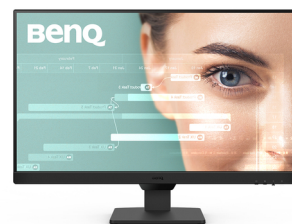

## BenQ GW2790 computerskærm 68,6 cm (27") 1920 x 1080 pixel Fuld HD LCD Sort

Mærke : BenQ

Produktkode: 9H.LLTLB.QBE

Produktnavn : GW2790

BenQ GW2790. Skærm diagonal: 68,6 cm (27"), Skærmopløsning: 1920 x 1080 pixel, HD-type: Fuld HD, Skærmteknologi: LCD, Responstid: 5 ms, Naturligt aspektforhold: 16:9, Synsvinkel, horisontal: 178°, Synsvinkel, vertikal: 178°. Indbyggede højttaler(e). VESA montering. Produktfarve: Sort

Display		Porte & Grænseflader	
Skærm diagonal *	68,6 cm (27")	Antal DisplayPorts	1
Skærmopløsning *	1920 x 1080 pixel	DisplayPort-version	1.2
HD-type *	Fuld HD	Udgang til hovedtelefoner *	✗
Naturligt aspektforhold *	16:9	HDCP	✓
Skærmteknologi *	LCD	HDCP-version	1.4
Paneltype *	IPS	<b>Ergonomisk</b>	
LED-baggrundsbelysning	✓	VESA montering *	✓
Berøringskærm *	✗	Panel montering grænseflade	100 x 100 mm
Skærmens lysstyrke (typisk)	250 cd/m <sup>2</sup>	Højdejustering *	✗
Responstid *	5 ms	Hældningsindstilling	✓
Antireflekskskærm	✓	Hældningsvinkelområde	-5 - 20°
Skærm form *	Flad	Skærmvisning (OSD)	✓
Kontrastforhold (typisk) *	1300:1	OSD-sprog	Arabisk, Forenklet kinesisk, Traditionelt kinesisk, Tjekkisk, Tysk, Hollandsk, Engelsk, Spansk, Fransk, Ungarsk, Italiensk, Japansk, Koreansk, Polsk, Portugisisk, Rumænsk, Russisk, Svensk
Maksimal opdateringshastighed *	100 Hz	<b>Strømstyring</b>	
Synsvinkel, horisontal	178°	Energieffektivitetsklasse (SDR) *	E
Synsvinkel, vertikal	178°	Energiforbrug (SDR) pr. 1000 timer *	21 kWh
Vis antal farver *	16.7 millioner farver	Strømforbrug (typisk) *	25 W
Pixeltæthed	82 ppi	Strømforbrug (standby) *	0,5 W
sRGB-dækning (typisk)	99%	Strømforbrug (maks.)	35 W
<b>Præstation</b>		Vekselstrømsindgangsspænding	100 - 240 V
NVIDIA G-SYNC *	✗	Energieffektivitetsskala	A til G
AMD FreeSync *	✗		
Flimmerfri teknologi	✓		
Lav Blue Light teknologi	✓		
Smart funktioner	ePaper		
<b>Multimedie</b>			
Antal højttalere	2		