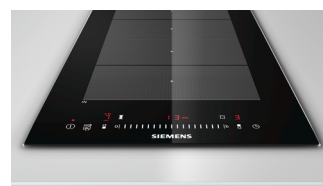

Siemens EX375FXB1E kookplaat Zwart Ingebouwd Inductiekookplaat zones 2 zone(s)

Merk : Siemens

Artikelcode: EX375FXB1E

Productnaam : EX375FXB1E

- Kinderslot
- Restwarmte-indicator
- Panherkenning
- Timer

Ingebouwd, 8000g, Inductiekookplaat zones, 3700W

Siemens EX375FXB1E. Kleur van het product: Zwart, Apparaatplaatsing: Ingebouwd, Type kookplaat: Inductiekookplaat zones. Sudder brander/kookzone: 3700 W, Normale brander/kookzone: 3700 W. Soort bediening: Touch, Controle positie: Boven voorzijde, Type beeldscherm: LED. Aangesloten lading (elektrisch): 3700 W, AC-ingangsspanning: 220-240 V, AC-ingangsfrequentie: 50 - 60 Hz. Breedte: 302 mm, Diepte: 520 mm, Hoogte: 51 mm