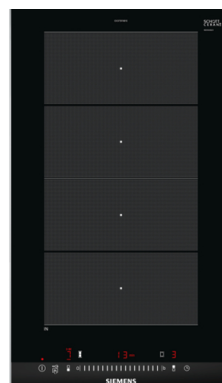

Siemens EX375FXB1E kookplaat Zwart Ingebouwd Inductiekookplaat zones 2 zone(s)

Merk : Siemens

Artikelcode: EX375FXB1E

Productnaam : EX375FXB1E

- Kinderslot
- Restwarmte-indicator
- Panherkenning
- Timer

Ingebouwd, 8000g, Inductiekookplaat zones, 3700W

Siemens EX375FXB1E. Kleur van het product: Zwart, Apparaatplaatsing: Ingebouwd, Type kookplaat: Inductiekookplaat zones. Sudder brander/kookzone: 3700 W, Normale brander/kookzone: 3700 W. Soort bediening: Touch, Controle positie: Boven voorzijde, Type beeldscherm: LED. Aangesloten lading (elektrisch): 3700 W, AC-ingangsspanning: 220-240 V, AC-ingangsfrequentie: 50 - 60 Hz. Breedte: 302 mm, Diepte: 520 mm, Hoogte: 51 mm