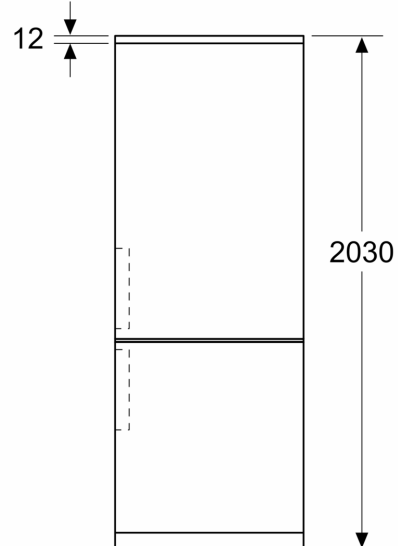

#### **Technische specificaties:**

- Afmetingen (hxbxd):
- 203 x 60 x 67 cm
- Klimaatklasse: SN-T
- Draairichting deur rechts, verwisselbaar
- Verstelbare pootjes aan de voorzijde; achterzijde op rolletjes
- Netspanning 220 - 240 V

#### **Toebehoren:**

- eiervak, ijsblokjesvorm

**Serie 4, Vrijstaande**  
**koel-vriescombinatie, 203 x 60 cm,**  
**Wit**  
**KG N392WCF**

Afmeting in mm

Afmeting in mm

Afmeting in mm