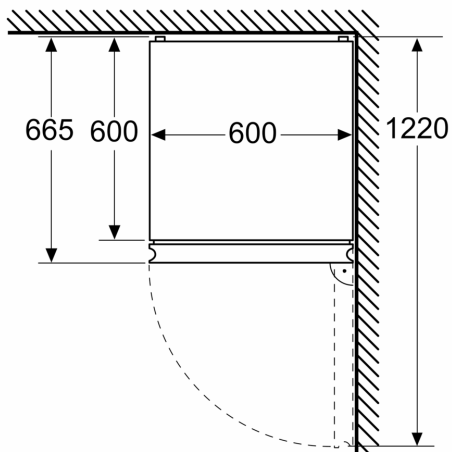

#### **Technische specificaties:**

- Afmetingen (hxbxd):
- 203 x 60 x 67 cm
- Klimaatklasse: SN-T
- Draairichting deur rechts, verwisselbaar
- Verstelbare pootjes aan de voorzijde; achterzijde op rolletjes
- Netspanning 220 - 240 V

#### **Toebehoren:**

- eiervak, ijsblokjesvorm

**Serie 4, Vrijstaande**  
**koel-vriescombinatie, 203 x 60 cm,**  
**Wit**  
**KG N392WCF**

Afmeting in mm

Afmeting in mm

Afmeting in mm