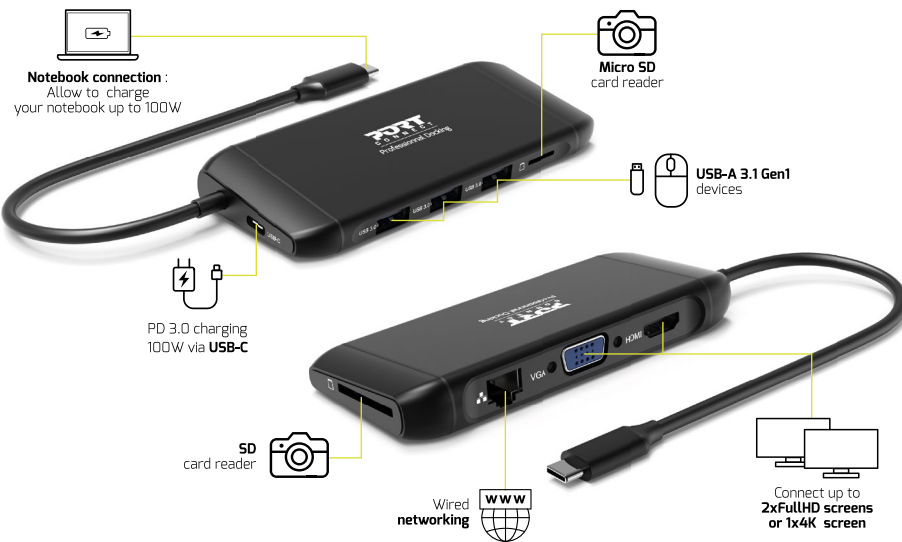

USB-C DUAL SCREEN TRAVEL DOCKING STATION

- Universal USB-C docking station to expand laptop connectivity
- Dual video display up to full HD or 1 video display up to 4K
- Provides up to 100W via USB-C Power Delivery™
- USB-A ports high speed data transfer up to 5Gb/s
- Connects up to 8 peripherals: 1x HDMI, 1xVGA, 3x USB-A 3.0, 1x RJ-45, 1x TF, 1x SD
- Travel size adapted for mobility
- Long USB-C cable to notebook of 50 cm
- PC, Mac®* & Android™ compatible via USB-C
- Plug & Play setup
- Mac address path through, PXE boot and Wake on LAN features

STATION D'ACCUEIL DE VOYAGE USB-C DOUBLE ÉCRAN

- Station d'accueil USB-C universelle pour étendre la connectivité des ordinateurs portables
- Dual affichage vidéo jusqu'à Full HD ou 1 affichage vidéo jusqu'à 4K
- Fournit jusqu'à 100W via USB-C Power Delivery™
- Ports USB-A à haute vitesse de transfert de données jusqu'à 5Gb/s.
- Permet de connecter jusqu'à 8 périphériques : 1x HDMI, 1xVGA, 3x USB-A 3.0, 1x RJ-45, 1x TF, 1x SD
- Format de voyage adapté à la mobilité
- Long câble USB-C de 50 cm vers l'ordinateur portable
- Compatible PC, Mac®* et Android™ via USB-C
- Configuration Plug & Play
- Intercommutation d'adresse Mac, démarrage PXE & WOL

DE Mobile universelle Dockingstation Type C
 • Hochaufl. sendes Display bis zu 4K Ultra HD
 • Liefert bis zu 100W Leistung über Leistungsreplikator
 • Kompatibel mit Typ-C-Laptop: PC, Mac® und Android™

ES Estación de conexión móvil universal Type C
 • Pantalla de alta resolución hasta 4K Ultra HD
 • Proporciona hasta 100W de alimentación mediante replicador de potencia
 • Compatible con portátiles tipo C: PC, Mac® y Android™