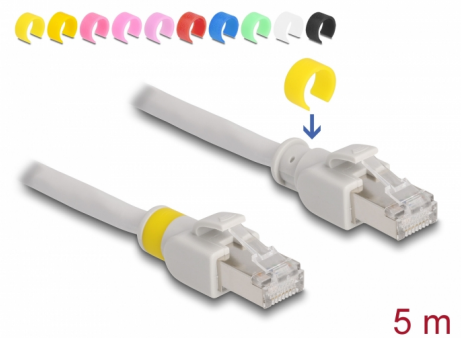

Delock Cavo di rete RJ45 Cat.6A S/FTP con clip colorate 5 m

Descrizione

Questo cavo di rete Delock può essere utilizzato per collegare diverse periferiche di rete, ad esempio una scheda di interfaccia di rete o uno switch o un patch panel.

Clip colorate

Questo cavo viene fornito con **dieci clip colorate, in set di 2**, che possono essere utilizzate per contrassegnare il cavo in base alle esigenze.

Articolo n. 80121

EAN: 4043619801213

Paese di origine: China

Pacchetto: Sacchetto in plastica con cerniera

Dettagli tecnici

- Connettori:
 - 1 x RJ45 maschio
 - 1 x RJ45 maschio
- Collegamento 1:1
- Specifica Cat.6A
- Schermato (S/FTP)
- Cavo in rame
- LS0H (senza alogeni)
- Sezione dei cavi: 26 AWG
- Diametro cavo: ca. 6 mm
- Materiale del rivestimento del cavo: PVC
- Colore: grigio
- Lunghezza: ca. 5 m

Requisiti di sistema

- Un porta RJ45 femmina disponibile

Contenuto della confezione

- Cavo patch
- 20 clip colorate

Immagini

General

Specification:	Cat. 6A
----------------	---------

Interface