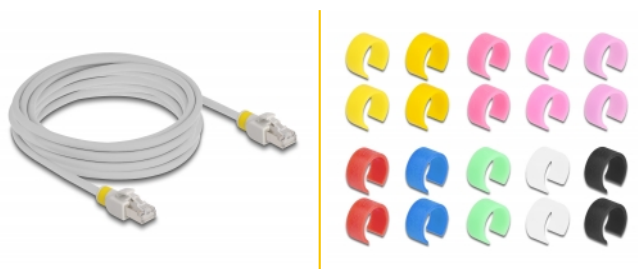

Delock Cavo di rete RJ45 Cat.6A S/FTP con clip colorate 5 m

Descrizione

Questo cavo di rete Delock può essere utilizzato per collegare diverse periferiche di rete, ad esempio una scheda di interfaccia di rete o uno switch o un patch panel.

Clip colorate

Questo cavo viene fornito con **dieci clip colorate, in set di 2**, che possono essere utilizzate per contrassegnare il cavo in base alle esigenze.

Articolo n. 80121

EAN: 4043619801213

Paese di origine: China

Pacchetto: Sacchetto in plastica con cerniera

Dettagli tecnici

- Connettori:
 - 1 x RJ45 maschio
 - 1 x RJ45 maschio
- Collegamento 1:1
- Specifica Cat.6A
- Schermato (S/FTP)
- Cavo in rame
- LS0H (senza alogeni)
- Sezione dei cavi: 26 AWG
- Diametro cavo: ca. 6 mm
- Materiale del rivestimento del cavo: PVC
- Colore: grigio
- Lunghezza: ca. 5 m

Requisiti di sistema

- Un porta RJ45 femmina disponibile

Contenuto della confezione

- Cavo patch
- 20 clip colorate

Immagini

General

Specification:	Cat. 6A
----------------	---------

Interface