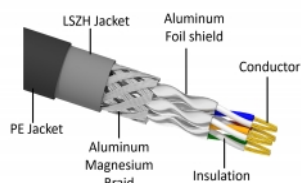

Delock Cavo di rete RJ45 Cat.6A S/FTP PE Outdoor da 15 m nero

Descrizione

Questo cavo di rete Delock può essere utilizzato per collegare diverse periferiche di rete, ad esempio una scheda di interfaccia di rete o uno switch o un patch panel.

Con guaina in PE (polietilene)

Il cavo di rete è ideale per uso esterno e offre una maggiore resistenza ai raggi UV, al freddo, al calore, all'umidità e alla corrosione.

15 m

Articolo n. 80131

EAN: 4043619801312

Paese di origine: China

Pacchetto: Sacchetto in plastica con cerniera

Dettagli tecnici

- Connettori:
 - 1 x RJ45 maschio
 - 1 x RJ45 maschio
- Collegamento 1:1
- Specifica Cat.6A
- Schermato (S/FTP)
- LSZH (senza alogeni)
- Temperatura ambientale: -20 °C ~ 60 °C
- Sezione dei cavi: 26 AWG
- Diametro cavo: ca. 7,0 mm
- Materiale del rivestimento del cavo: PE + LSZH
- Colore: nero
- Lunghezza: ca. 15 m

Requisiti di sistema

- Un porta RJ45 femmina disponibile

Contenuto della confezione

- Cavo patch

Immagini

General

Specification:	Cat. 6A
----------------	---------

Interface