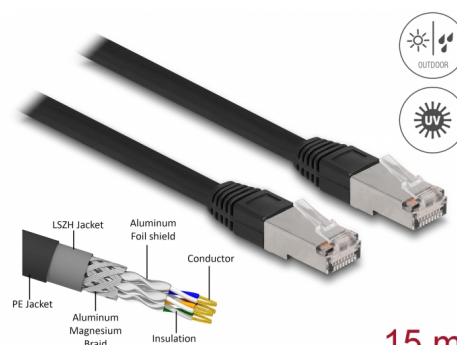

Delock Cavo di rete RJ45 Cat.6A S/FTP PE Outdoor da 15 m nero

Descrizione

Questo cavo di rete Delock può essere utilizzato per collegare diverse periferiche di rete, ad esempio una scheda di interfaccia di rete o uno switch o un patch panel.

Con guaina in PE (polietilene)

Il cavo di rete è ideale per uso esterno e offre una maggiore resistenza ai raggi UV, al freddo, al calore, all'umidità e alla corrosione.

15 m

Articolo n. 80131

EAN: 4043619801312

Paese di origine: China

Pacchetto: Sacchetto in plastica con cerniera

Dettagli tecnici

- Connettori:
 - 1 x RJ45 maschio
 - 1 x RJ45 maschio
- Collegamento 1:1
- Specifica Cat.6A
- Schermato (S/FTP)
- LSZH (senza alogeni)
- Temperatura ambientale: -20 °C ~ 60 °C
- Sezione dei cavi: 26 AWG
- Diametro cavo: ca. 7,0 mm
- Materiale del rivestimento del cavo: PE + LSZH
- Colore: nero
- Lunghezza: ca. 15 m

Connettore 1:	1 x RJ45 maschio
Connettore 2:	1 x RJ45 maschio

Technical characteristics

Temperatura di esercizio:	-20 °C ~ 60 °C
---------------------------	----------------

Physical characteristics

Conductor gauge:	26 AWG
Shielding:	S/FTP
Lunghezza:	15 m
Colour:	nero
Cable jacket material:	PE + LSZH