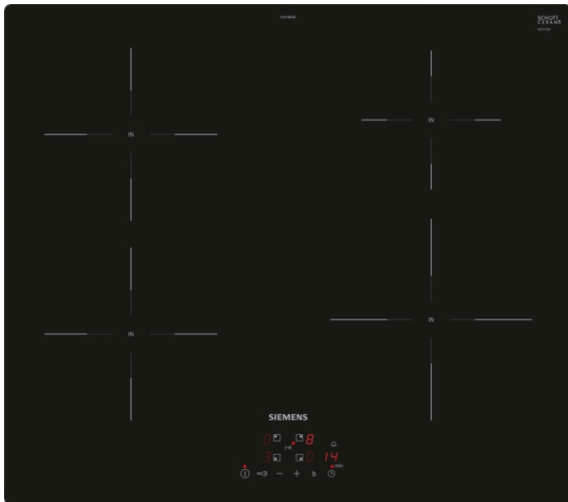

iQ100, Inductiekookplaat, 60 cm, zwart EU61RBEB5D

De inductiekookplaat - voor sneller, veiliger, schoner en zuiniger koken.

- ✓ touchControl: eenvoudige bediening van de kookplaat.
- ✓ powerBoost: verkort uw kooktijd met 35%.
- ✓ Timer met uitschakelfunctie: schakelt de kookzone uit na de ingestelde tijd.
- ✓ Het kinderslot vergrendelt alle kookzones tegen onbedoelde handelingen.
- ✓ De innovatieve inductie-technologie maakt koken sneller, veiliger, schoner en energiezuiniger.

Uitrusting

Technische Data

Productnaam/ Productfamilie : kookplaat glaskeramiek
 Uitvoering : Inbouw
 Energiesoort : Elektrisch
 Aantal zones dat tegelijk kan worden gebruikt : 4
 Inbouwafmetingen (hxbxd) : 51 x 560-560 x 490-500 mm
 Breedte apparaat : 592 mm
 Afmetingen: hoogte x breedte x diepte : 51 x 592 x 522 mm
 Afmetingen inclusief verpakking hxbxd : 126 x 753 x 608 mm
 Nettogewicht : 11,459 kg
 Brutogewicht : 12,6 kg
 Restwarmte indicator : Apart
 Positie bedieningspaneel : Front
 Materiaal vangschaal : glaskeramisch
 Kleur oppervlak : zwart
 Keurmerken : AENOR, CE
 Lengte elektriciteits snoer : 110 cm
 EAN-code : 4242003899762
 Aansluitwaarde : 3700 W
 Spanning : 220-240 V
 Frequentie : 50; 60 Hz

Optionele accessoires

HZ9SE030 3-delige pannenset
 HZ390090 Wok 3-delig set

iQ100, Inductiekookplaat, 60 cm, zwart EU61RBEB5D

Uitrusting

- 60 cm: ruimte voor 4 potten of pannen.

Flexibiliteit kookzones

- Kookzone linksvoor: 180 mm, 1.8 kW (max. vermogen 3.1 kW)
- Kookzone linksachter: 180 mm, 1.8 kW (max. vermogen 3.1 kW)
- Kookzone rechtsachter: 145 mm, 1.4 kW (max. vermogen 2.2 kW)
- Kookzone rechtsvoor: 210 mm, 2.2 kW (max. vermogen 3.7 kW)