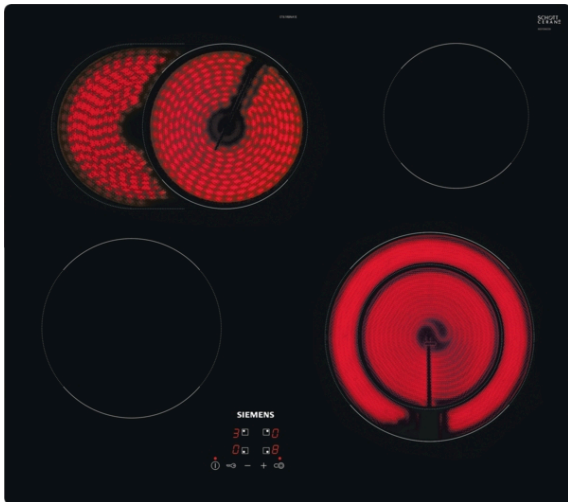

**iQ300, Elektrische kookplaat, 60 cm,
zwart
ET61RBNA1E**

De moderne glaskeramische kookplaat voor meer kookplezier en makkelijker schoonmaken.

- ✓ Ook plaats voor grote pannen op de 21 cm variabele kookzone.
- ✓ Ruimte voor grote braadpannen dankzij de uitbreidbare braadzone.
- ✓ touchControl: eenvoudige bediening van de kookplaat.
- ✓ Het kinderslot vergrendelt alle kookzones tegen onbedoelde handelingen.

Uitrusting

Technische Data

Productnaam/ Productfamilie : kookplaat glaskeramiek
 Uitvoering : Inbouw
 Energiesoort : Elektrisch
 Aantal zones dat tegelijk kan worden gebruikt : 4
 Inbouwfmetingen (hxbxd) : 45 x 560-560 x 490-500 mm
 Breedte apparaat : 592 mm
 Afmetingen: hoogte x breedte x diepte : 45 x 592 x 522 mm
 Afmetingen inclusief verpakking hxbxd : 100 x 750 x 590 mm
 Nettogewicht : 7,673 kg
 Brutoweight : 8,4 kg
 Restwarmte indicator : Apart
 Positie bedieningspaneel : Front
 Materiaal vangschaal : glaskeramisch
 Kleur oppervlak : zwart
 Keurmerken : CE, VDE
 EAN-code : 4242003898307
 Aansluitwaarde : 7500 W
 Spanning : 220-240 V
 Frequentie : 50; 60 Hz

Optionele accessoires

HZ9SE030 3-delige pannenset
 HZ390090 Wok 3-delig set

iQ300, Elektrische kookplaat, 60 cm, zwart ET61RBNA1E

Uitrusting

- 60 cm: ruimte voor 4 potten of pannen.

Flexibiliteit kookzones

- 1 braadzone: gebruik braadsledes op de uitgebreide zone.
- Ring zone double: gebruik normaal of groter kookgerei op de uitgebreide kookzone.
- Kookzone linksvoor: 180 mm, 2 kW
- Kookzone linksachter: 170 mm, 265 mm, 1.8 kW
- Kookzone rechtsachter: 145 mm, 1.2 kW
- Kookzone rechtsvoor: 145 mm, 210 mm, 1 kW