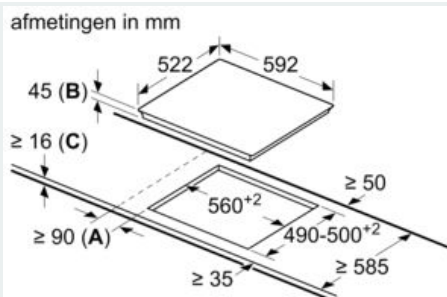

Uitrusting

Technische Data

Productnaam/ Productfamilie : kookplaat glaskeramiek
 Uitvoering : Inbouw
 Energiesoort : Elektrisch
 Aantal zones dat tegelijk kan worden gebruikt : 4
 Inbouwfmetingen (hxbxd) : 45 x 560-560 x 490-500 mm
 Breedte apparaat : 592 mm
 Afmetingen: hoogte x breedte x diepte : 45 x 592 x 522 mm
 Afmetingen inclusief verpakking hxbxd : 100 x 750 x 590 mm
 Nettogewicht : 7,673 kg
 Brutoweight : 8,4 kg
 Restwarmte indicator : Apart
 Positie bedieningspaneel : Front
 Materiaal vangschaal : glaskeramisch
 Kleur oppervlak : zwart
 Keurmerken : CE, VDE
 EAN-code : 4242003898307
 Aansluitwaarde : 7500 W
 Spanning : 220-240 V
 Frequentie : 50; 60 Hz

- 1 braadzone: gebruik braadsledes op de uitgebreide zone.
- Ring zone double: gebruik normaal of groter kookgerei op de uitgebreide kookzone.
- Kookzone linksvoor: 180 mm, 2 kW
- Kookzone linksachter: 170 mm, 265 mm, 1.8 kW
- Kookzone rechtsachter: 145 mm, 1.2 kW
- Kookzone rechtsvoor: 145 mm, 210 mm, 1 kW

Installatie

- Afmetingen (bxdxh): 59.2 cm x 52.2 cm x 4.5 cm
- Inbouwmaten (hxbxd) : 4.5 cm x 56.0 cm x (49.0 cm - 50.0 cm)
- Minimale werkbladdikte: 16 mm
- Aansluitwaarde: 7500 W

iQ300, Elektrische kookplaat, 60 cm,
zwart
ET61RBNA1E

Maatschetsen

- A:** Minimale afstand van de kookplaat-uitsparing tot de wand.
B: Uitsparingsdiepte
C: Met daaronder gemonteerde oven min. 20, eventueel meer; raadpleeg ruimtevereisten voor de oven.