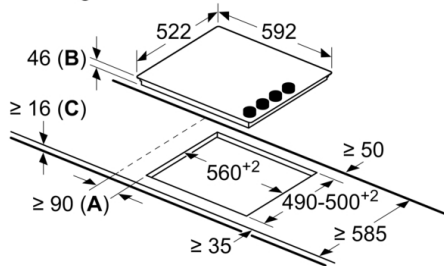

Technische Data

Productnaam/ Productfamilie : kookplaat glaskeramiek
Uitvoering : Inbouw
Energiesoort : Elektrisch
Aantal zones dat tegelijk kan worden gebruikt : 4
Inbouwafmetingen (hxbxd) : 46 x 560-560 x 490-500 mm
Breedte apparaat : 592 mm
Afmetingen: hoogte x breedte x diepte : 46 x 592 x 522 mm
Afmetingen inclusief verpakking hxbxd : 100 x 750 x 590 mm
Nettogewicht : 7,360 kg
Brutogewicht : 8,2 kg
Restwarmte indicator : Apart
Positie bedieningspaneel : Zijdelings
Materiaal vangschaal : glaskeramisch
Kleur oppervlak : zwart
Keurmerken : CE, Ukraine, VDE
EAN-code : 4242005283194
Aansluitwaarde : 6600 W
Spanning : 220-240 V
Frequentie : 50; 60 Hz

Serie | 2, Elektrische kookplaat, 60 cm, zwart PKE611CA3E

De keramische kookplaat maakt u het koken en schoonmaken bijzonder eenvoudig.

- 60 cm: ruimte voor 4 potten of pannen.

Flexibiliteit kookzones

- Kookzone linksvoor: 145 mm, 1.2 kW
- Kookzone linksachter: 210 mm, 2.2 kW
- Kookzone rechtsachter: 145 mm , 1.2 kW
- Kookzone rechtsvoor: 180 mm, 2 kW

Installatie

- Afmetingen (bxdxh): 59.2 cm x 52.2 cm x 4.6 cm
- Inbouwmaten (hxbxd) : 4.6 cm x 56.0 cm x (49.0 cm - 50.0 cm)
- Minimale werkbladdikte: 16 mm
- Aansluitwaarde: 6600 W

Serie | 2, Elektrische kookplaat, 60 cm, zwart PKE611CA3E

afmetingen in mm

- A:** Minimale afstand van de kookplaat-uitsparing tot de wand.
- B:** Uitsparingsdiepte
- C:** Met daaronder gemonteerde oven min. 20, eventueel meer; raadpleeg ruimtevereisten voor de oven.