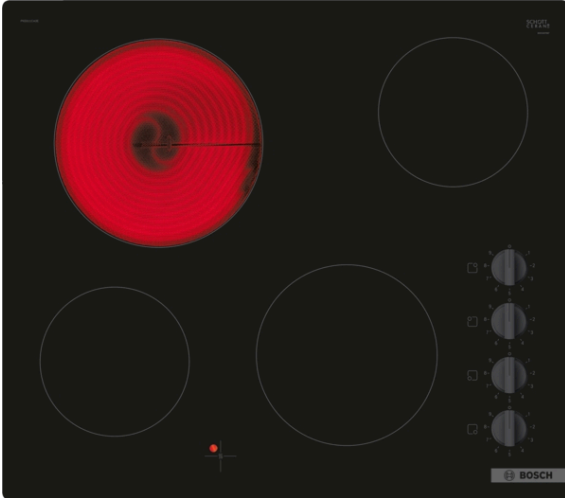

**Serie | 2, Elektrische kookplaat, 60
cm, zwart
PKE611CA3E**

Optionele accessoires

HEZ390090 : rvs wokpan glazen deksel
HEZ9SE030 : 3-delige pannenset

**De keramische kookplaat maakt u
het koken en schoonmaken bijzonder
eenvoudig.**

Technische Data

Productnaam/ Productfamilie : kookplaat glaskeramiek
Uitvoering : Inbouw
Energiesoort : Elektrisch
Aantal zones dat tegelijk kan worden gebruikt : 4
Inbouwafmetingen (hxbxd) : 46 x 560-560 x 490-500 mm
Breedte apparaat : 592 mm
Afmetingen: hoogte x breedte x diepte : 46 x 592 x 522 mm
Afmetingen inclusief verpakking hxbxd : 100 x 750 x 590 mm
Nettogewicht : 7,360 kg
Brutogewicht : 8,2 kg
Restwarmte indicator : Apart
Positie bedieningspaneel : Zijdelings
Materiaal vangschaal : glaskeramisch
Kleur oppervlak : zwart
Keurmerken : CE, Ukraine, VDE
EAN-code : 4242005283194
Aansluitwaarde : 6600 W
Spanning : 220-240 V
Frequentie : 50; 60 Hz

Serie | 2, Elektrische kookplaat, 60 cm, zwart PKE611CA3E

De keramische kookplaat maakt u het koken en schoonmaken bijzonder eenvoudig.

- 60 cm: ruimte voor 4 potten of pannen.

Flexibiliteit kookzones

- Kookzone linksvoor: 145 mm, 1.2 kW
- Kookzone linksachter: 210 mm, 2.2 kW
- Kookzone rechtsachter: 145 mm , 1.2 kW
- Kookzone rechtsvoor: 180 mm, 2 kW

Gebruiksgemak

- Sword knob: bediening via knoppen
- Elektronische besturing met 9 standen: pas de warmte nauwkeurig aan met 9 vermogensstanden

Design

- Zonder rand

Veiligheid

- Restwarmte-indicatie voor elke kookzone: geeft aan welke kookzones nog warm zijn.