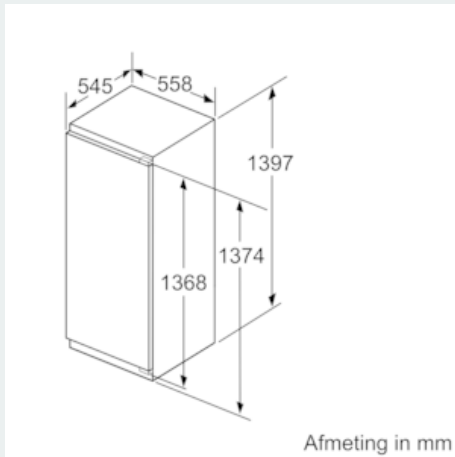

Vershoudsysteem:

Technische specificaties:

- Inbouwmaten (hxbxd):
- 140 x 56 x 55 cm
- Klimaatklasse: SN-ST
- Aansluitwaarde: 90 W
- Netspanning 220 - 240 V

Toebehoren:

- 2 x eiervak, A**0024

iQ700, Inbouw koelkast, 140 x 56 cm KI51FSDDO

Maatschetsen

Afmeting in mm Aanbeveling tussenruimtes voor vlakscharnier

De in de tabel aanbevolen tussenruimtes moeten worden aangehouden, om een botsingsvrije opening van de apparaatdeuren te waarborgen en beschadiging aan keukenmeubels te vermijden.