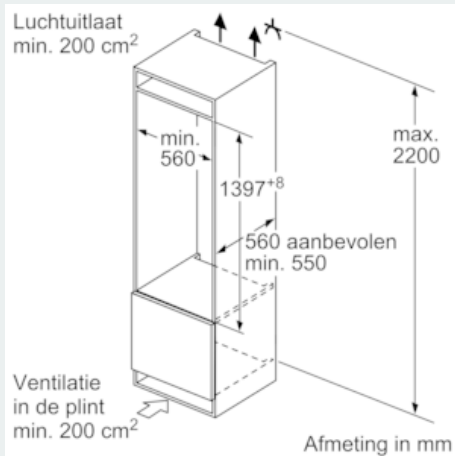

Uitrusting

Technische Data

Energieklasse: D
 Gemiddeld jaarlijks energieverbruik in kilowattuur per jaar (kWh/a) (EU) 2017/1369: 111
 Totale volume van de vriescompartimenten (EU 2017/1369): 0
 Totale volume van de koelcompartimenten (EU 2017/1369): 220
 Akoestische geluidsemissies (EU 2017/1369): 38
 Akoestische geluidsemissieklasse (EU 2017/1369): C
 Uitvoering: Inbouw
 Meubeldeur opties: Niet mogelijk
 Hoogte (mm): 1397
 Breedte apparaat (mm): 558
 Diepte apparaat (mm): 545
 Inbouwafmetingen (hxbxd): 1400 x 560 x 550
 Nettogewicht (kg): 51,546
 Aansluitwaarde (W): 90
 Minimale smeltveiligheid (A): 10
 Deurscharnier: Rechts verwisselbaar
 Spanning (V): 220-240
 Frequentie (Hz): 50
 Keurmerken: CE, VDE
 Lengte elektriciteits snoer (cm): 230
 Aantal compressoren: 1
 Aantal afzonderlijke koelsystemen: 2
 Ventilator vriesgedeelte: Nee
 Deurscharnieren verwisselbaar: Ja
 Aantal verstelbare draagplateaus in koelgedeelte: 4
 Flessenrooster: Nee
 EAN-code: 4242003871461
 Merk: Siemens
 Productnaam: KI51FSDDO
 Productcategorie: Koelkast
 No-frost systeem: Nee
 Type installatie: Volledig geïntegreerd

4 242003 871461

iQ700, Inbouw koelkast, 140 x 56 cm KI51FSDD0

Uitrusting

Prestaties en verbruik

- Energie-efficiëntieklasse: D
- Energie: 111 kWh p/j
- Totale inhoud: 220 liter
- Geluidsniveau: 38 dB

Algemene informatie:

Vershoudsysteem:

Technische specificaties:

- Inbouwmaten (hxbxd):
- 140 x 56 x 55 cm
- Klimaatklasse: SN-ST
- Aansluitwaarde: 90 W
- Netspanning 220 - 240 V

Toebehoren:

- 2 x eiervak, A**0024

iQ700, Inbouw koelkast, 140 x 56 cm KI51FSDDO

Maatschetsen

Afmeting in mm Aanbeveling tussenruimtes voor vlakscharnier

De in de tabel aanbevolen tussenruimtes moeten worden aangehouden, om een botsingsvrije opening van de apparaatdeuren te waarborgen en beschadiging aan keukenmeubels te vermijden.