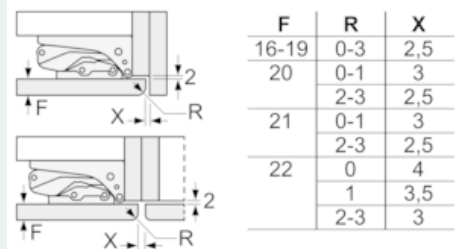

Vershoudsysteem:

Technische specificaties:

- Inbouwmaten (hxbxd):
- 140 x 56 x 55 cm
- Klimaatklasse: SN-ST
- Aansluitwaarde: 90 W
- Netspanning 220 - 240 V

Toebehoren:

- 2 x eiervak, A**0024

iQ700, Inbouw koelkast, 140 x 56 cm KI51FSDDO

Maatschetsen

Afmeting in mm Aanbeveling tussenruimtes voor vlakscharnier

De in de tabel aanbevolen tussenruimtes moeten worden aangehouden, om een botsingsvrije opening van de apparaatdeuren te waarborgen en beschadiging aan keukenmeubels te vermijden.