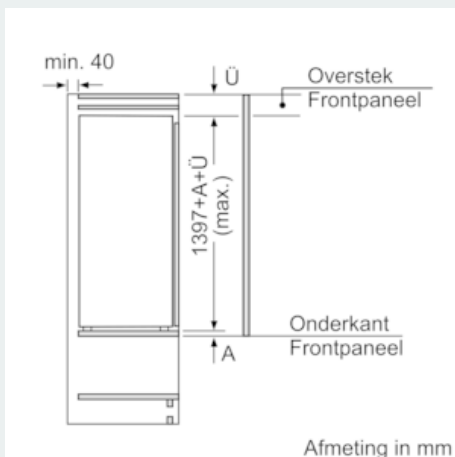

Vershoudsysteem:

Technische specificaties:

- Inbouwmaten (hxbxd):
- 140 x 56 x 55 cm
- Klimaatklasse: SN-ST
- Aansluitwaarde: 90 W
- Netspanning 220 - 240 V

Toebehoren:

- 2 x eiervak, A**0024

iQ700, Inbouw koelkast, 140 x 56 cm KI51FSDDO

Maatschetsen

Afmeting in mm Aanbeveling tussenruimtes voor vlakscharnier

De in de tabel aanbevolen tussenruimtes moeten worden aangehouden, om een botsingsvrije opening van de apparaatdeuren te waarborgen en beschadiging aan keukenmeubels te vermijden.