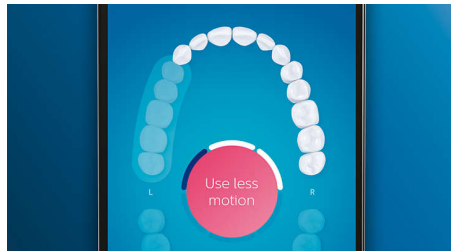

Missa aldrig en fläck

Philips Sonicare-appen meddelar dig när du har uppnått en grundlig rengöring och hjälper dig att bli en bättre, mer uppmärksam borstare.