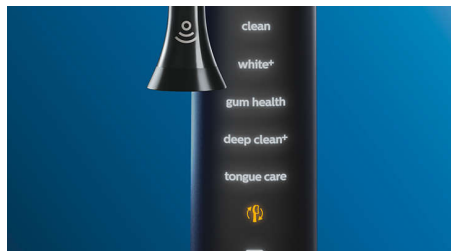

Du kanske inte märker när du borstar för hårt, men DiamondClean Smart gör det. Om du borstar för hårt blinkar ljusringen i slutet av skaftet. Det här är en diskret påminnelse om att inte trycka så hårt och istället låta borsthuvudet göra jobbet. 7 av 10 personer tyckte att den här funktionen hjälpte dem att borsta bättre.

Funktioner

Lekande lätt

Med en elektrisk tandborste låter du tandborsten göra jobbet. Vi har skapat en skrubbningsensor i skaftet som en diskret påminnelse om att skrubba mindre. På så vis kan du förbättra din teknik och få en mildare, effektivare rengöring.

BrushSync-parning

Är du osäker på vilket läge och vilken intensitet du ska använda? Ett mikrochip i borsthuvudet talar om för DiamondClean Smart vilket du använder. Om du exempelvis klickar på ett borsthuvud för tandköttsvård väljer tandborsten det optimala läget och den intensitet som ger en skonsam men effektiv tandköttsvård. Allt du behöver göra är att trycka på knappen.