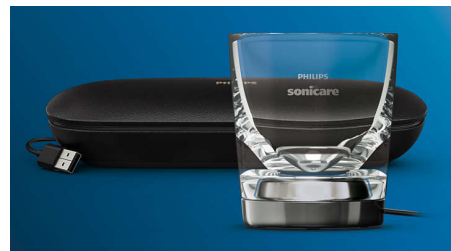

Design med förvaring i åtanke

Du kan använda borsten regelbundet i två veckor med en enda full laddning. Men om batteriet håller på att ta slut under resan fungerar USB-deluxerese fodralet som laddare. Ställ tandborsten i fodralet och anslut det antingen till en bärbar dator eller ett vägguttag. Vad gäller laddning hemma – ställ bara tandborsten i det snygga laddningsglaset – som både är snyggt och fungerar som ett sköljglas.