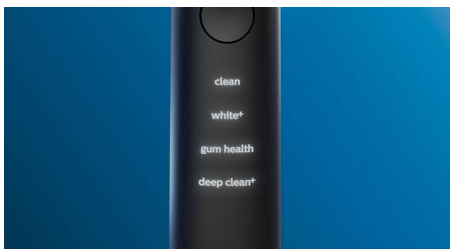

Få bästa möjliga resultat med tandborstningen

- Borsthuvudena väljer de optimala inställningarna automatiskt
- Välj mellan 4 lägen och 3 intensitetsnivåer
- Enkel och snygg laddning – hemma och borta
- Se till att du får ut mesta möjliga av ditt borsthuvud

Funktioner

Säg farväl till plack

Klicka på G3 Premium Plaque Control-borsthuvudet och upplev vår djupaste rengöring. Med mjuka, flexibla sidor formar sig borststråna efter varje tandyta för att ge fyra gånger mer ytkontakt** och ta bort upp till 20 gånger mer plack på svåråtkomliga ställen*.

4 lägen, 3 intensitetsnivåer

Med DiamondClean Smart får du allt du behöver. Med våra tre intensitetsnivåer kan du förbättra rengöringen, och våra fyra lägen täcker alla dina borstningsbehov. Läget Clean för enastående daglig rengöring, White+ för att ta bort fläckar, Deep Clean+ för en uppfriskande djuprengöring och Gum Health för att varsamt borsta längs tandköttskanten.