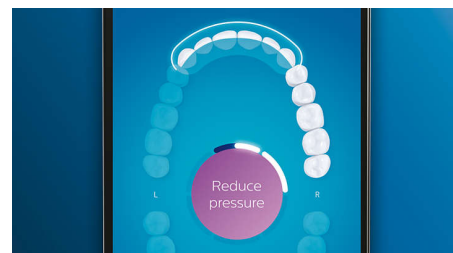

Smarta påminnelser om byte

Borsthuvuden slits ut med tiden och tar inte bort plack lika effektivt. Med smart borsthuvudidentifiering glömmet du aldrig bort

när det är dags att byta. Din tandborste spårar hur länge och hårt du har borstat med borsthuvudet och visar en varning när det är dags att byta ut det. Du kan också övervaka borsthuvudens livslängd i Philips Sonicare-appen och beställa reservdelar så att du aldrig står utan borsthuvuden.

Fokusområden och målinställning

Har tandläkaren visat dig några problemområden? Vi markerar dem i appen med en munkarta i 3D och påminner dig om att du måste fokusera extra mycket på dessa områden.

Borstar du för hårt?