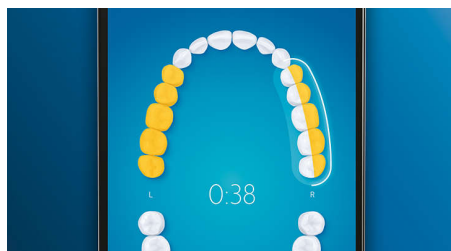

TouchUp-funktion

Om du råkar missa en fläck medan du borstar tänderna uppmärksammar appens TouchUp-funktion dig om detta. Du kan sedan gå tillbaka för en andra borstning, och vara säker på att du får en komplett rengöring, varje gång.