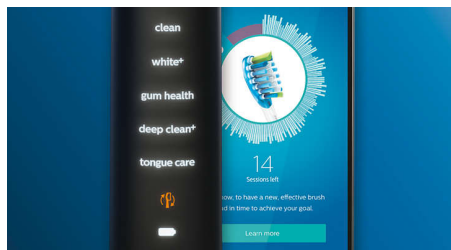

4 lägen, 3 intensitetsnivåer

Med DiamondClean Smart får du allt du behöver. Med våra tre intensitetsnivåer kan du förbättra rengöringen, och våra fyra lägen täcker alla dina borstningsbehov. Läget Clean för enastående daglig rengöring, White+ för att ta bort fläckar, Deep Clean+ för en uppfriskande djuprengöring och Gum Health för att varsamt borsta längs tandköttskanten.

Missa aldrig en fläck

Philips Sonicare-appen meddelar dig när du har uppnått en grundlig rengöring och hjälper dig att bli en bättre, mer uppmärksam borstare.

TouchUp-funktion

Om du råkar missa en fläck medan du borstar tänderna uppmärksammar appens TouchUp-funktion dig om detta. Du kan sedan gå tillbaka för en andra borstning, och vara säker på att du får en komplett rengöring, varje gång.

Smarta påminnelser om byte

Borsthuvuden slits ut med tiden och tar inte bort plack lika effektivt. Med smart borsthuvudidentifiering glömmet du aldrig bort

när det är dags att byta. Din tandborste spårar hur länge och hårt du har borstat med borsthuvudet och visar en varning när det är dags att byta ut det. Du kan också övervaka borsthuvudens livslängd i Philips Sonicare-appen och beställa reservdelar så att du aldrig står utan borsthuvuden.