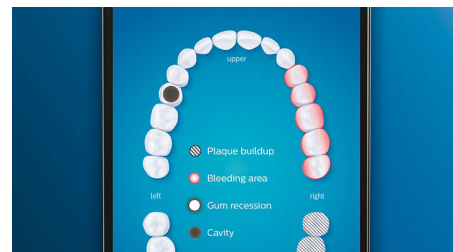

4 lägen, 3 intensitetsnivåer

Med DiamondClean Smart får du allt du behöver. Med våra tre intensitetsnivåer kan du förbättra rengöringen, och våra fyra lägen täcker alla dina borstningsbehov. Läget Clean för enastående daglig rengöring, White+ för att ta bort fläckar, Deep Clean+ för en uppfriskande djuprengöring och Gum Health för att varsamt borsta längs tandköttskanten.

Missa aldrig en fläck

Philips Sonicare-appen meddelar dig när du har uppnått en grundlig rengöring och hjälper dig att bli en bättre, mer uppmärksam borstare.

TouchUp-funktion

Om du råkar missa en fläck medan du borstar tänderna uppmärksammar appens TouchUp-funktion dig om detta. Du kan sedan gå tillbaka för en andra borstning, och vara säker på att du får en komplett rengöring, varje gång.

Smarta påminnelser om byte

Borsthuvuden slits ut med tiden och tar inte bort plack lika effektivt. Med smart borsthuvudidentifiering glömmet du aldrig bort

när det är dags att byta. Din tandborste spårar hur länge och hårt du har borstat med borsthuvudet och visar en varning när det är dags att byta ut det. Du kan också övervaka borsthuvudens livslängd i Philips Sonicare-appen och beställa reservdelar så att du aldrig står utan borsthuvuden.

Fokusområden och målinställning

Har tandläkaren visat dig några problemområden? Vi markerar dem i appen med en munkarta i 3D och påminner dig om att du måste fokusera extra mycket på dessa områden.

Borstar du för hårt?